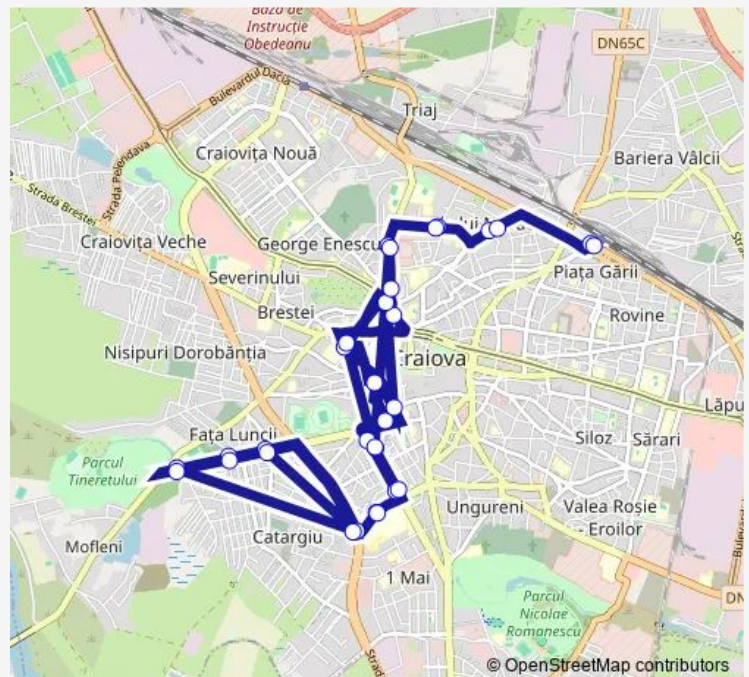

Tabaci

Spitalul nr.1

Aprozar

Drumul Fabricii

Parcul Tineretului Sosire

Parcul Tineretului Plecare

Drumul Fabricii

Aprozar

Spitalul nr.1

Tabaci

Liceul de arta

Route schedule

Gara — Gara Sosire

Monday 05:30-20:30

Tuesday 05:30-20:30

Wednesday 05:30-20:30

Thursday 05:30-20:30

Friday 05:30-20:30

Saturday 05:30-20:30

Sunday 05:30-20:30

Route info

Direction: Gara

Stops: 31

Trip Duration: 1 hour 0 min

■ 20 — Traseul 20

BusMaps

Stadion

Stadion

Sfantul Dumitru

Agronomie

Spitalul nr.2

Scoala Speciala