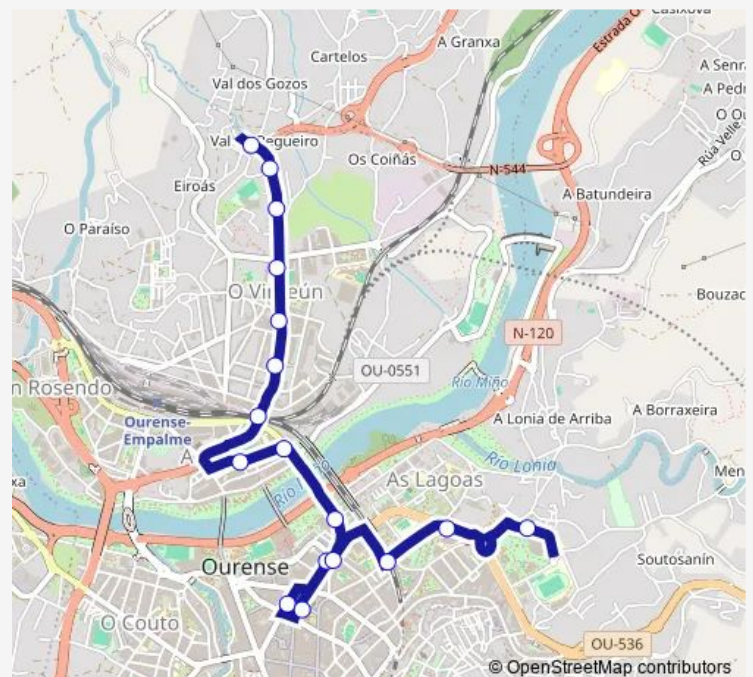

### Direction

Valdorregueiro-Cruzamento Cudeiro — Campus-1

17 stops

[Open route schedule](#)

Valdorregueiro-Cruzamento Cudeiro

Estrada Santiago

Avda. Santiago 155

Avda. Santiago Cruzamento Oira

Avda. Santiago Nº 83

Avda. Santiago Nº 53

Praza DA Marina

12 DE Octubre

Vicente Risco

Ponte Nova

Curros Enriequez

Parque SAN Lazaro

### Route schedule

Valdorregueiro-Cruzamento Cudeiro — Campus-1

Monday 08:25-20:30

Tuesday 08:25-20:30

Wednesday 08:25-20:30

Thursday 08:25-20:30

Friday 08:25-20:30

Saturday —

### Route info

Direction: Valdorregueiro-Cruzamento Cudeiro

Stops: 17

Trip Duration: 0 hour 25 min

20 — Vinteun-Campus