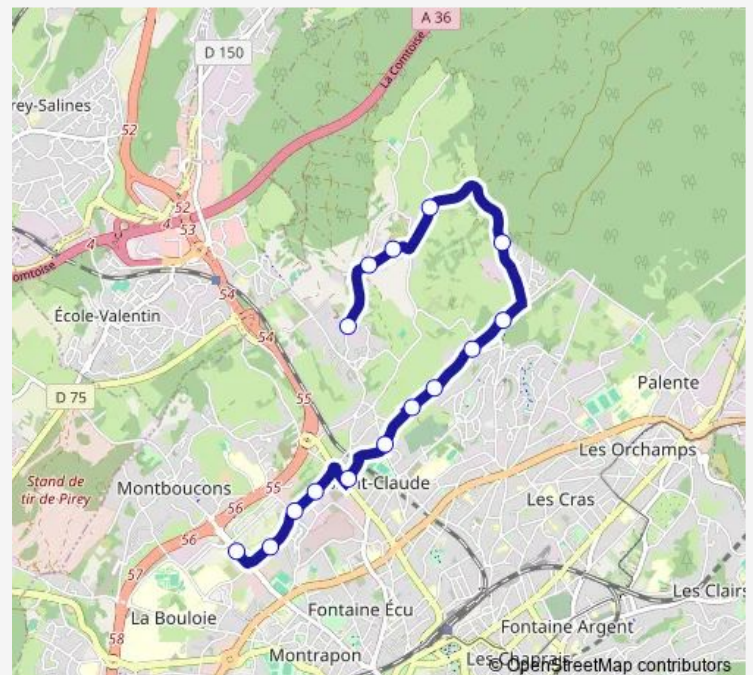

Tuesday 07:28-13:08

Wednesday 07:28-13:08

Thursday 07:28-13:08

Friday 07:28-13:08

Saturday 07:28-13:08

Sunday —

Route info

Direction: Pillot

Stops: 15

Trip Duration: 0 hour 17 min

20 — Hauts de Chailluz <> Pôle Temis

Direction

Temis — Pilot

15 stops

[Open route schedule](#)

Temis
Lycee Ledoux
Savary
Chemin des Founottes
Collège Camus
Maison du Miel
Plénière
Point du Jour
Grange Borée
Chemin de la Croix
Chailluz
Dormoy
Combe Maçon
Antoine
Pilot