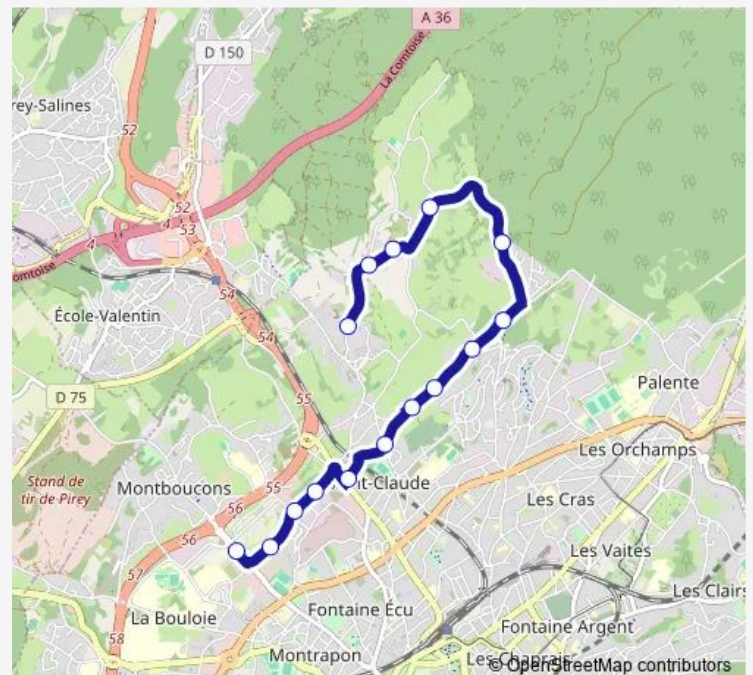

Tuesday 07:28-13:08

Wednesday 07:28-13:08

Thursday 07:28-13:08

Friday 07:28-13:08

Saturday 07:28-13:08

Sunday —

Route info

Direction: Pillot

Stops: 15

Trip Duration: 0 hour 17 min

Direction

Temis — Pillot

15 stops

[Open route schedule](#)

Temis
Lycee Ledoux
Savary
Chemin des Founottes
Collège Camus
Maison du Miel
Plénière
Point du Jour
Grange Borée
Chemin de la Croix
Chailluz
Dormoy
Combe Maçon
Antoine
Pillot