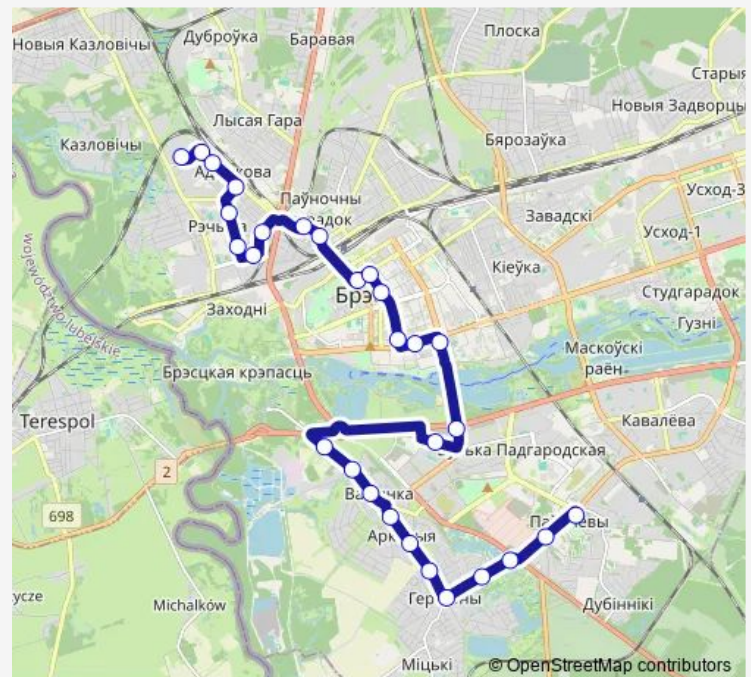

### Route schedule

ОАО Брестское пиво — ДП Южный городок

Monday 06:28-23:06

Tuesday 06:28-23:06

Wednesday 06:28-23:06

Thursday 06:28-23:06

Friday 06:28-23:06

Saturday 06:28-23:06

### Route info

Direction: ОАО Брестское пиво

Stops: 29

Trip Duration: 1 hour 3 min

■ 20

BusMaps

5-й форт

Аркадия