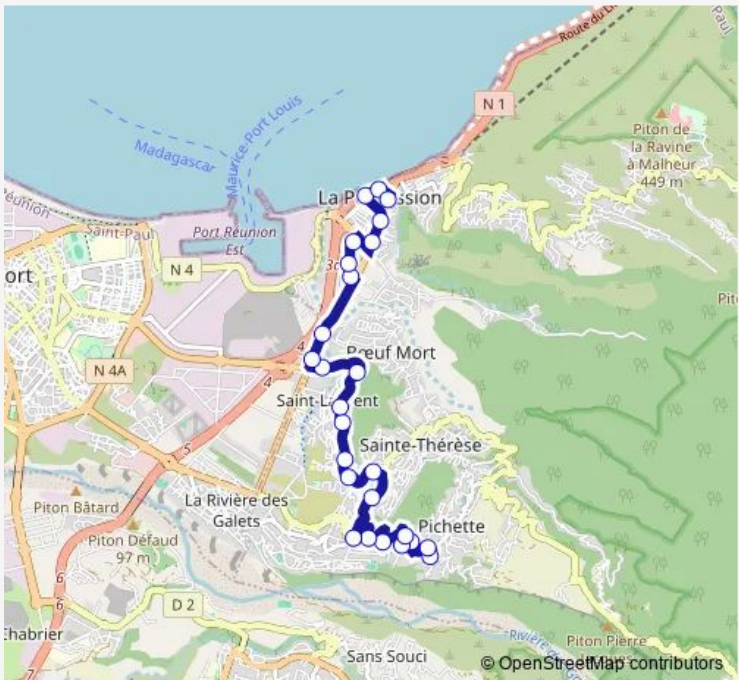

**Bus 20 Port - Possession ligne 20**

[Go to website](#)

**Direction**  
 Pichette (Boutique Thomas) — Eglise de la Possession  
 26 stops  
[Open route schedule](#)

- Pichette (Boutique Thomas)
- Jean Hinglo
- Sentier
- Citernes
- Les 2 Ponts
- Ho Chi Minh
- Europe
- Chemin Pichette
- Les Caféiers
- Parc de Sainte-Thérèse
- André Malraux
- Saint-Laurent
- Zac de Sainte Thérèse Haut
- Orion
- Néruda
- Rond Point de La Zac
- Mahatma Gandhi
- Zone Artisanale
- Duclos
- Piscine
- Langevin

**Route info**  
 Direction: Pichette (Boutique Thomas)  
 Stops: 26  
 Trip Duration: 0 hour 30 min

20 — Port - Possession ligne 20 **BusMaps**

Leconte Delisle

Henri Lapierre

La Poste

Mairie de la Possession

## Direction

Eglise de la Possession — Pichette (Boutique Thomas)

25 stops

[Open route schedule](#)

Eglise de la Possession

Henri Lapierre

Leconte Delisle

Langevin

## Route schedule

Eglise de la Possession — Pichette (Boutique Thomas)

Monday 06:35-17:25

Tuesday 06:35-17:25

Wednesday 06:35-17:25

Thursday 06:35-17:25

Friday 06:35-17:25

Saturday 06:35-17:25