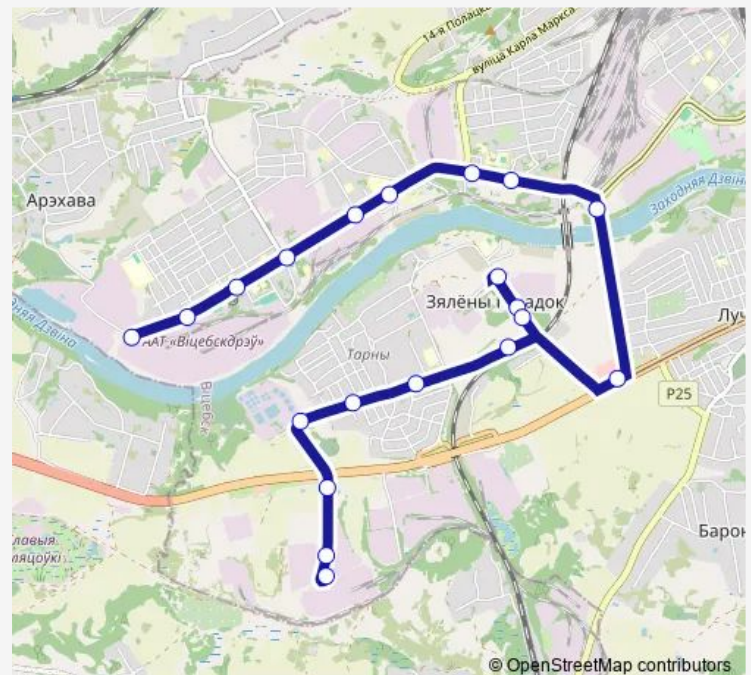

### Direction

Мясокомбинат — Предприятие Витречтранс (кольцо)

19 stops

[Open route schedule](#)

Мясокомбинат

Поворот на мясокомбинат

Очистные сооружения

улица Тувальского

Пролетарская площадь

2-я Горбольница

Тэц

Улица 39-й Армии

улица Максима Горького

улица 9-я Социалистическая

Предприятие Витречтранс (кольцо)

### Route schedule

Мясокомбинат — Предприятие Витречтранс (кольцо)

Monday 02:05-12:51

Tuesday 02:05-12:51

Wednesday 02:05-12:51

Thursday 02:05-12:51

Friday 02:05-12:51

Saturday 05:55-23:40

### Route info

Direction: Мясокомбинат

Stops: 19

Trip Duration: 0 hour 37 min