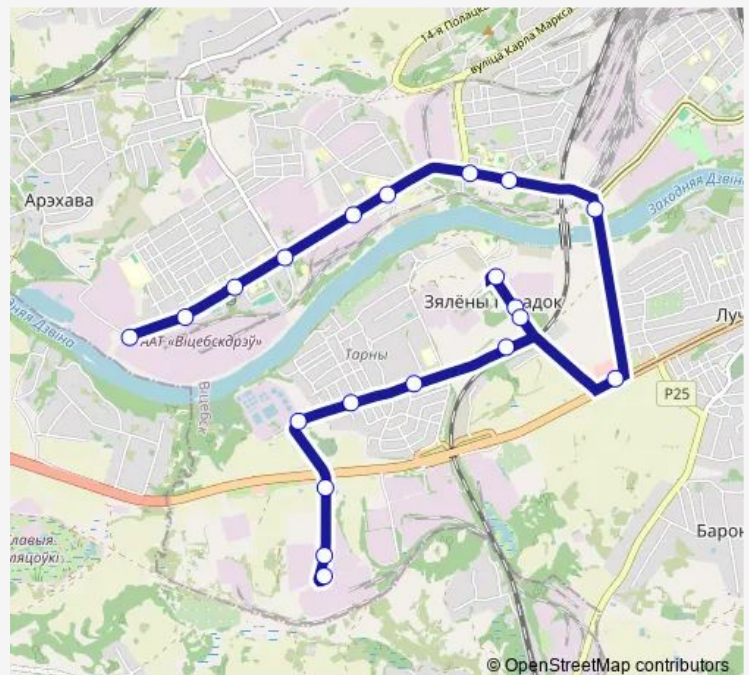

### Direction

Мясокомбинат — Предприятие Витречтранс (кольцо)

19 stops

[Open route schedule](#)

Мясокомбинат

Поворот на мясокомбинат

Очистные сооружения

улица Тувальского

Пролетарская площадь

2-я Горбольница

Тэц

Улица 39-й Армии

улица Максима Горького

улица 9-я Социалистическая

Предприятие Витречтранс (кольцо)

### Route schedule

Мясокомбинат — Предприятие Витречтранс (кольцо)

Monday 02:05-12:51

Tuesday 02:05-12:51

Wednesday 02:05-12:51

Thursday 02:05-12:51

Friday 02:05-12:51

Saturday 05:55-23:40

### Route info

Direction: Мясокомбинат

Stops: 19

Trip Duration: 0 hour 37 min