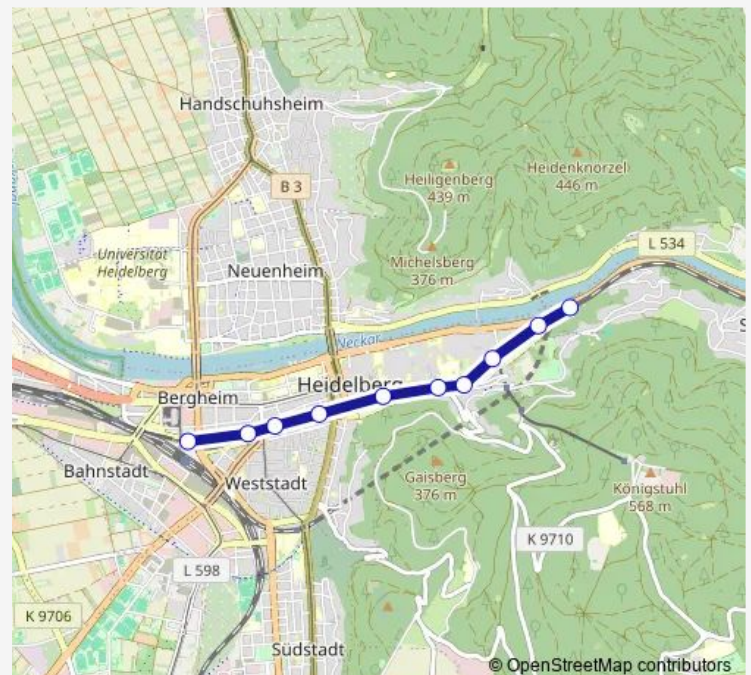

Bus 20 HD Hauptbahnhof - Seegarten - Karlsplatz[Go to website](#)**Direction**

S-Bahnhof Altstadt — HD Hauptbahnhof

10 stops

[Open route schedule](#)

S-Bahnhof Altstadt

Herrenmühle

Rathaus/Bergbahn

Oberer Fauler Pelz

Peterskirche

Friedrich-Ebert-Platz

Seegarten

Stadtbücherei

Stadtwerke

HD Hauptbahnhof

Route schedule

S-Bahnhof Altstadt — HD Hauptbahnhof

Monday 21:27-21:57

Tuesday 21:27-21:57

Wednesday 21:27-21:57

Thursday 21:27-21:57

Friday 21:27-21:57

Saturday 21:27-21:57

Sunday 21:27-21:57

Route info

Direction: S-Bahnhof Altstadt

Stops: 10

Trip Duration: 0 hour 14 min

20 — HD Hauptbahnhof - Seegarten - Karlsplatz

Direction

HD Hauptbahnhof — S-Bahnhof Altstadt

11 stops

[Open route schedule](#)