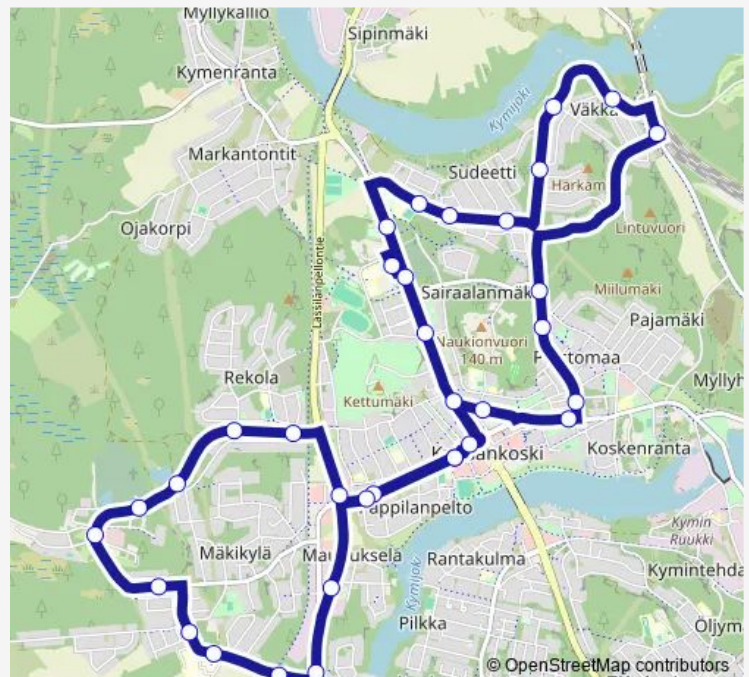

Saturday —

Sunday —

Route info

Direction: Kuusankoski Valtakatu I

Stops: 41

Trip Duration: 0 hour 50 min

Rekolantien risteys L

Voijärventie L