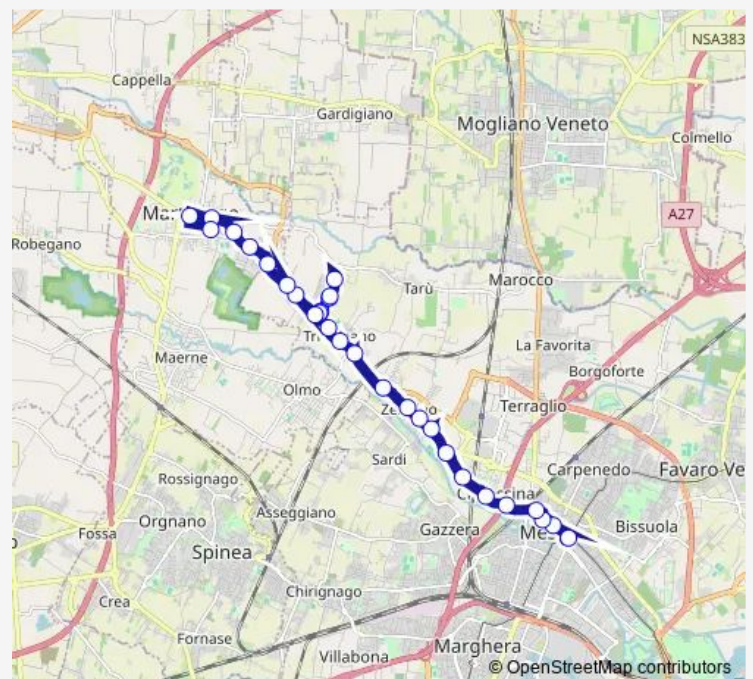

Bus 20 Martellago - Mestre Centro B5

[Go to website](#)

Direction

Mestre Centro B7 — Martellago

29 stops

[Open route schedule](#)

- Mestre Centro B7
- San Rocco Bruno
- Einaudi Castelveccchio
- Belfredo Terraglio
- Castellana Santa Chiara
- Castellana Cipressina
- Castellana Bellotto
- Castellana Marzenego
- Zelarino Carpaccio
- Zelarino Chiesa
- Zelarino Municipio
- Zelarino Parolari
- Trivignano Lotto
- Trivignano Gozzoli
- Trivignano centro
- Ca' Lin Castellana
- Ca' Lin Pitagora
- Ca' Lin Eraclito
- Ca' Lin Pitagora
- Ca' Lin Castellana
- Trivignano Ca' Lin

Route schedule

Mestre Centro B7 — Martellago

Monday	05:24
Tuesday	05:24
Wednesday	05:24
Thursday	05:24
Friday	05:24
Saturday	05:24
Sunday	—

Route info

Direction: Mestre Centro B7

Stops: 29

Trip Duration: 0 hour 26 min

20 — Martellago - Mestre Centro B5

BusMaps

Trivignano Botticelli

Trivignano Park P14

Martellago Pree

Martellago Fornace

Martellago Trento

Martellago Verdi

Martellago Piazza Bertati

Martellago

Direction

Mestre Centro B7 — Martellago

24 stops

[Open route schedule](#)

Mestre Centro B7

San Rocco Bruno