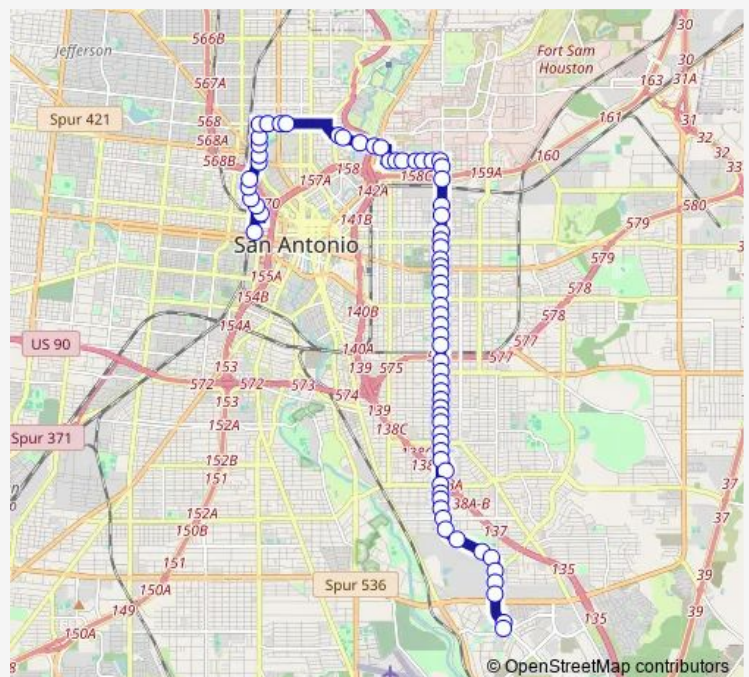

S. NEW Braunfels & HOT Wells

S. NEW Braunfels & Avondale

S. NEW Braunfels/Entr. TO IH 37 S.

S. NEW Braunfels & E. Southcross

Mccreless Market Place East Side

S. NEW Braunfels & Ada

S. NEW Braunfels & Fair

S. New Braunfels & Chicago

S. NEW Braunfels & Hanna

S. NEW Braunfels & Greer

S. NEW Braunfels & Steves

S. NEW Braunfels & Mckinley

**Route schedule**

Brooks Transit Center — Centro Plaza - SW Corner (Stop A)

Monday 05:44-17:03

Tuesday 05:44-17:03

Wednesday 05:44-17:03

Thursday 05:44-17:03

Friday 05:44-17:03

Saturday 06:05-18:27

Sunday 06:06-18:33

**Route info**

Direction: Brooks Transit Center

Stops: 67

Trip Duration: 0 hour 59 min

20 — New Braunfels Frequent

S. NEW Braunfels & Bailey

S. NEW Braunfels & Highland

S. NEW Braunfels & Rigsby

S. NEW Braunfels & Drexel

S. NEW Braunfels & Essex

S. NEW Braunfels & Porter