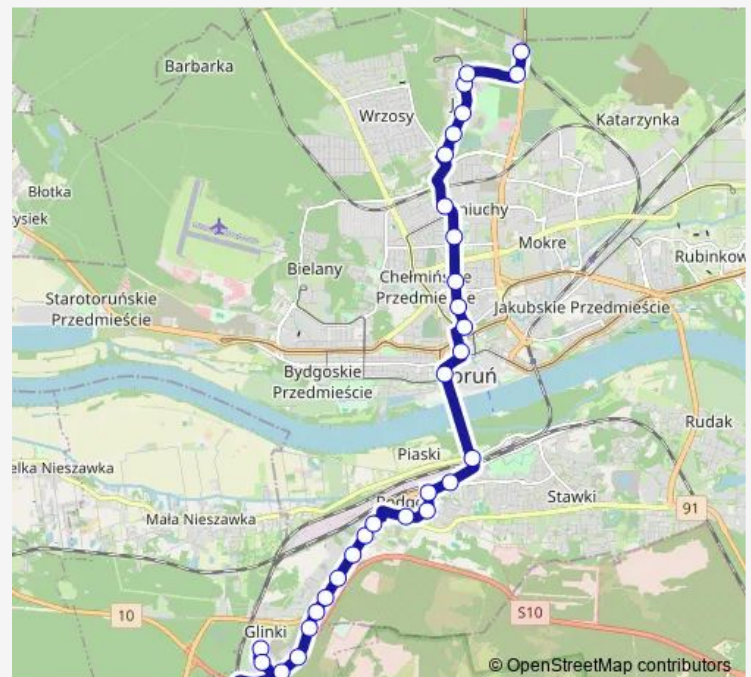

Direction

Glinki — Forteczna

29 stops

[Open route schedule](#)

- Glinki
- Poznańska
- Poznańska - Osiedle
- Poznańska
- Baza Transportu
- Osiedle Leśny Zakątek
- Gniewkowska
- Stepowa
- Kręta
- Polmozbyt
- Kluczyki Cmentarz
- Kluczyki
- Paderewskiego
- Drzymały
- Środkowa
- Hallera
- Plac Armii Krajowej
- Plac Rapackiego
- Aleja Solidarności
- Legionów
- Dekerta

Trip Duration: 0 hour 49 min

Lelewela

Osiedle Tysiąclecia

Koniuchy

Elektryczna

Fort V

Forteczna

Katarzynka Pkp