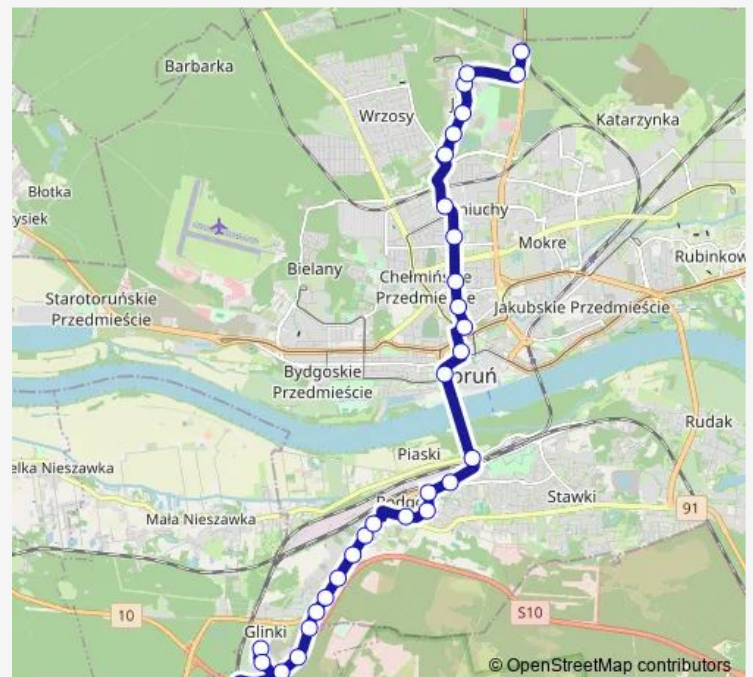

Direction

Glinki — Forteczna

29 stops

[Open route schedule](#)

- Glinki
- Poznańska
- Poznańska - Osiedle
- Poznańska
- Baza Transportu
- Osiedle Leśny Zakątek
- Gniewkowska
- Stepowa
- Kręta
- Polmozbyt
- Kluczyki Cmentarz
- Kluczyki
- Paderewskiego
- Drzymały
- Środkowa
- Hallera
- Plac Armii Krajowej
- Plac Rapackiego
- Aleja Solidarności
- Legionów
- Dekerta

Trip Duration: 0 hour 43 min

Lelewela

Osiedle Tysiąclecia

Koniuchy

Elektryczna

Fort V

Forteczna

Katarzynka Pkp