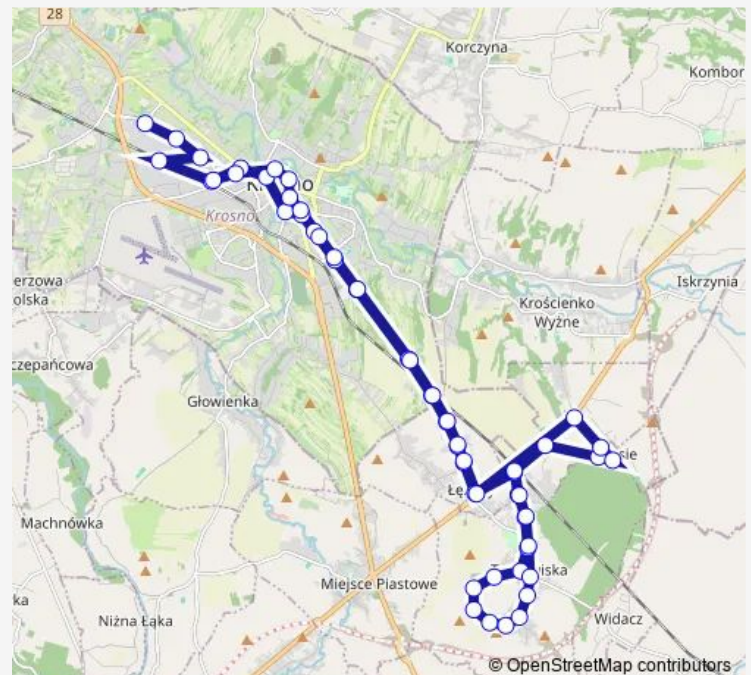

Thursday 22:10

Friday 22:10

Saturday 22:06

Sunday 22:06

Route info

Direction: Huta Techniczna 02

Stops: 35

Trip Duration: 0 hour 43 min

■ 20 — Linia 20

BusMaps

Targowiska Ośrodek Zdrowia 07t

Targowiska Remiza OSP 016t

Targowiska Dom Ludowy 015t

Targowiska Casablanka 014t

Targowiska Sklep ABC 013t

Targowiska PGR 012t

Targowiska Piekiełko 011t

Targowiska Cmentarz 010t

Targowiska Szkoła 09t

Zalesie 03z

Zalesie Dom Ludowy 01z

Zalesie Skrzyżowanie 02z

Zalesie I

Pustyny Sklep