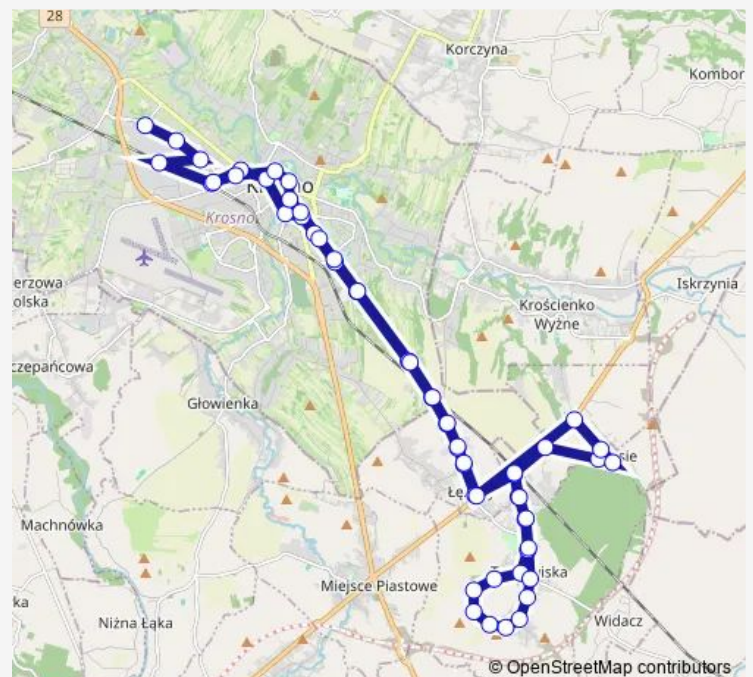

Targowiska Nad Badoniem 08t

Targowiska Szkoła 09t

Targowiska Cmentarz 010t

Route schedule

Dworzec 01d — BWI 01

Monday 20:31

Tuesday 20:31

Wednesday 20:31

Thursday 20:31

Friday 20:31

Saturday —

Sunday —

Route info

Direction: Dworzec 01d

Stops: 55

Trip Duration: 1 hour 7 min

■ 20 — Linia 20

BusMaps

Targowiska Piekielko 011t

Targowiska PGR 012t

Targowiska Sklep ABC 013t

Targowiska Casablanka 014t

Targowiska Dom Ludowy 015t

Targowiska Remiza OSP 016t

Targowiska Ośrodek Zdrowia 07t

Targowiska Osiedle II 05t

Targowiska Osiedle I 04t

Targowiska Stacja PKP 03t

Zalesie 03z

Zalesie Dom Ludowy 01z

Zalesie Skrzyżowanie 02z

Zalesie I