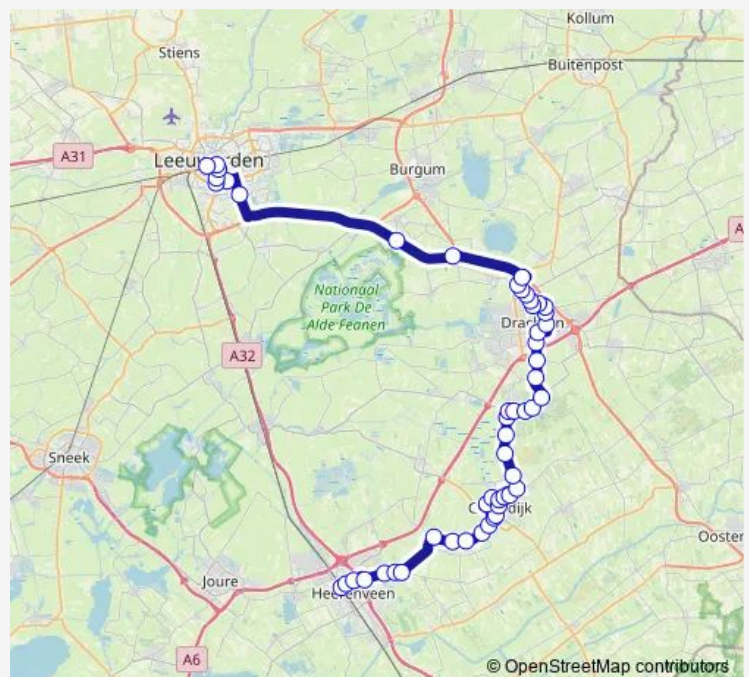

Heerenveen, Gemeentehuis

Heerenveen, Oost (A32)

Heerenveen, Industrieterrein

Heerenveen, Veensluis

De Knipe, Tramweg

De Knipe, It Slúske

Langezwaag, De Plasse

Langezwaag, Nieuwevaart

Langezwaag, Hegedyk

Gorredijk, Dekemaleane

Gorredijk, Kerkzicht

Gorredijk, De Miente

Gorredijk, Hoofdstraat

Gorredijk, Kalkovens

Gorredijk, Wetterwille

Gorredijk, Busstation

Gorredijk, Trimbeets

Gorredijk, Brouwerij

Gorredijk, Nijlân

Lippenhuizen, De Driehoek

Route schedule

Heerenveen, Busstation (Perron E) — Leeuwarden, Busstation (Perron U)

Monday	05:25-23:36
Tuesday	05:25-23:36
Wednesday	05:25-23:36
Thursday	05:25-23:36
Friday	05:25-23:36
Saturday	06:21-00:33 ⁺¹
Sunday	08:21-23:33

Route info

Direction: Heerenveen, Busstation (Perron E)

Stops: 53

Trip Duration: 1 hour 25 min

20 — Leeuwarden - Drachten - Heerenveen

Lippenhuizen, Buitenweg

Lippenhuizen, Tolhuis

Beetsterzwaag, Koefenne