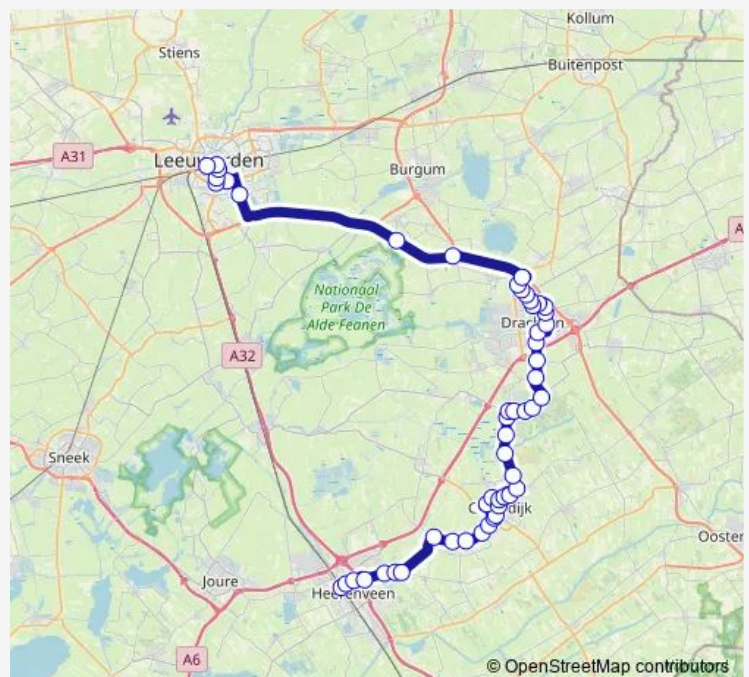

Bus 20 Leeuwarden - Drachten - Heerenveen

[Go to website](#)

Direction

Leeuwarden, Busstation (Perron B) — Heerenveen, Busstation (Uitstaphalte)

53 stops

[Open route schedule](#)

Leeuwarden, Busstation (Perron B)

Drachten, Carpool Noord

Drachten, Nijtap

Drachten, Burmaniapark

Drachten, De Folgeren

Drachten, Het Noord

Drachten, Ringweg

Drachten, Schuttersveld

Drachten, De Knobben

Drachten, Langewijk

Drachten, Zuidkade

Drachten, Van Knobelsdorffplein (Perron F)

Drachten, Bertilla

Route schedule

Leeuwarden, Busstation (Perron B) — Heerenveen, Busstation (Uitstaphalte)

Monday	05:34-00:04 ⁺¹
Tuesday	05:34-00:02 ⁺¹
Wednesday	05:34-00:02 ⁺¹
Thursday	05:34-00:04 ⁺¹
Friday	05:34-00:02 ⁺¹
Saturday	06:42-01:04 ⁺¹
Sunday	08:36-00:04 ⁺¹

Route info

Direction: Leeuwarden, Busstation (Perron B)

Stops: 53

Trip Duration: 1 hour 27 min

20 — Leeuwarden - Drachten - Heerenveen

BusMaps

Drachten, Suderheide

Drachten, Welgelegen