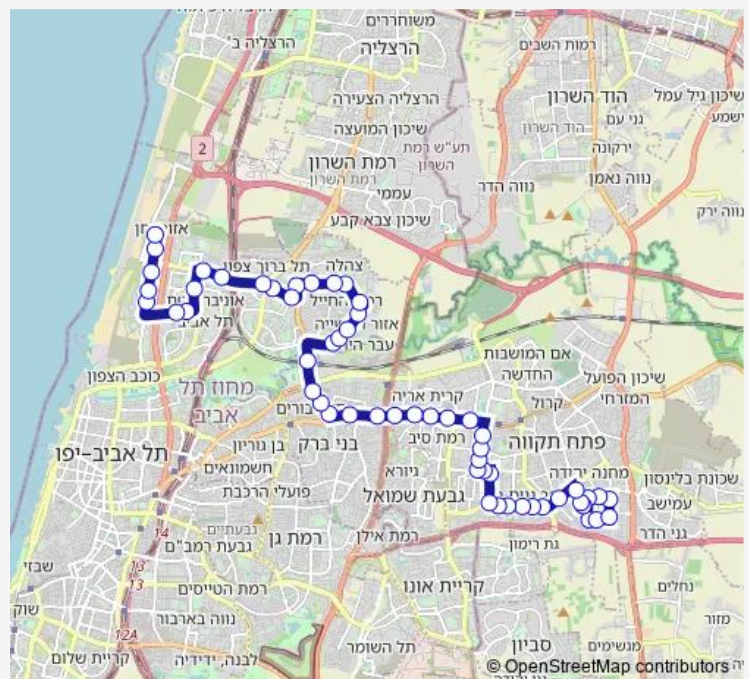

### Direction

בית חולים בית רבקה — מסוף אזורי חן

55 stops

[Open route schedule](#)

בית חולים בית רבקה

החמישה/קיש בריגדיר

הנביאים/הושע

הנביאים/הנרייטה סולד

### Route schedule

בית חולים בית רבקה — מסוף אזורי חן

Monday 05:15-23:30

Tuesday 05:15-23:30

Wednesday 05:15-23:30

Thursday 05:15-23:30

Friday 05:15-14:30

Saturday 19:15-22:15

### Route info

Direction: בית חולים בית רבקה

Stops: 55

Trip Duration: 1 hour 2 min

20 BusMaps — בית חולים בית רבקה-פתח תקווה->מסוף אזורי חן-תל אביב יפו-10

בי'ח שניידר/קפלן

ת. רק'ל בלינסון/קניון אבנת

ת.רק'ל שחם/דרך ז'בוטינסקי