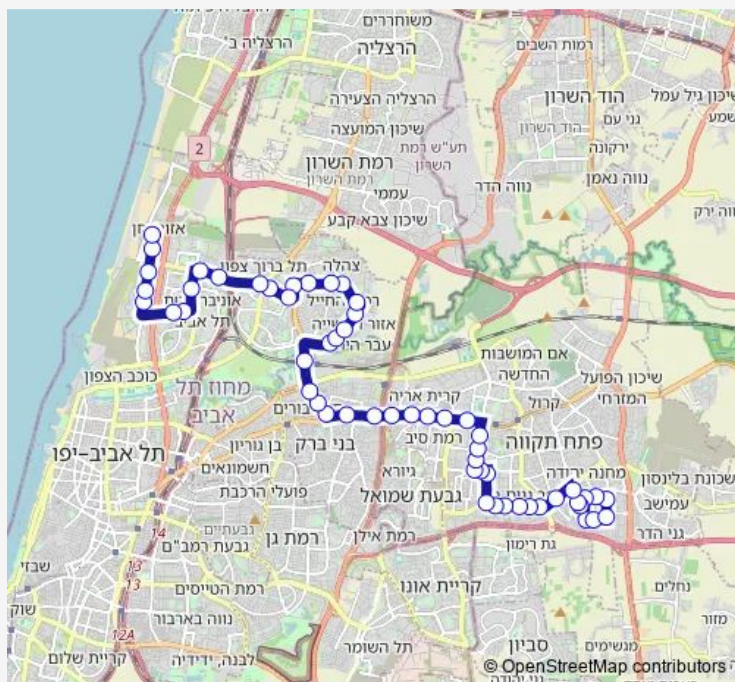

קפלן/דגל ראובן

חוה חקלאית/קפלן

קפלן/ארלזוורב

Route schedule

בית חולים בית רבקה — מסוף אזורי חן

Monday 05:15-23:30

Tuesday 05:15-23:30

Wednesday 05:15-23:30

Thursday 05:15-23:30

Friday 05:15-15:00

Saturday 19:15-22:15

Sunday 05:15-23:30

Route info

Direction: בית חולים בית רבקה

Stops: 55

Trip Duration: 1 hour 2 min

20 — בית חולים בית רבקה-פתח תקווה->מסוף אזורי חן-תל אביב יפו-10 BusMaps © OpenStreetMap contributors

בי'ח שניידר/קפלן

ת. רק'ל בלינסון/קניון אבנת

ת.רק'ל שחם/דרך ז'בוטינסקי

ז'בוטינסקי/הסיבים

ת.רק'ל שוקר/דרך ז'בוטינסקי