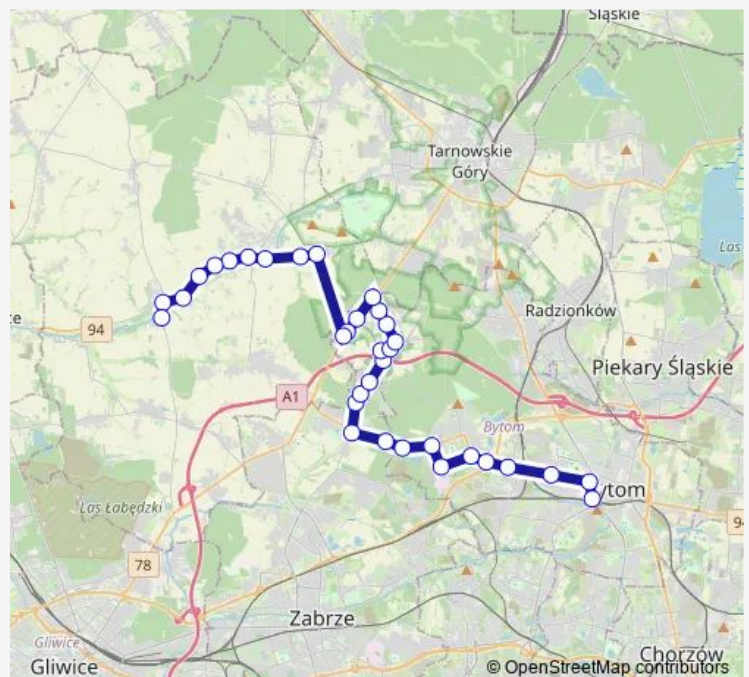

### Route schedule

Boniowice Szkoła — Bytom Dworzec

Monday —

Tuesday —

Wednesday 21:20

Thursday —

Friday —

Saturday 21:20

### Route info

Direction: Boniowice Szkoła

Stops: 34

Trip Duration: 0 hour 53 min

Helenka Pck

Rokitnica Śląski Uniwersytet Med.

Rokitnica Pętla

Rokitnica Szyb Ignacy [nż]