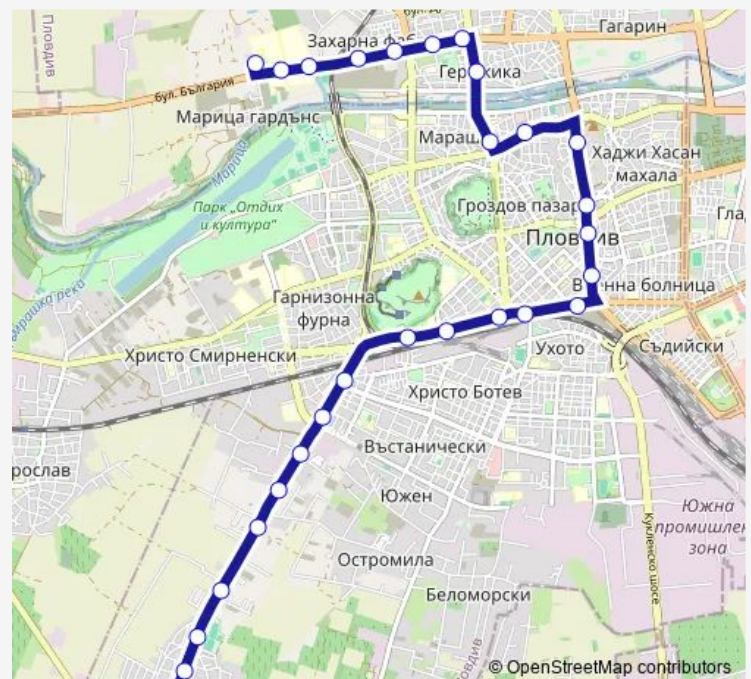

Срещу автогара Юг

Сточна гара

„Байкал“

Срещу хотел „Тримонциум“

Тунела – юг-изток

Тунела – север-изток

Площад Съединение

„Пловдивинвест“

Saturday 06:44

Sunday 06:44

Route info

Direction: Кв. Коматево

Stops: 28

Trip Duration: 0 hour 44 min

Бул. България – х-л „Санкт Петербург“

Пазарчето

Срецу „Практикер“

Срецу Захарен комбинат

Окръжна болница

Срецу Английска гимназия

Пловдивски университет (нова сграда)

Direction

Пловдивски университет (нова сграда) — Кв. Коматев

27 stops