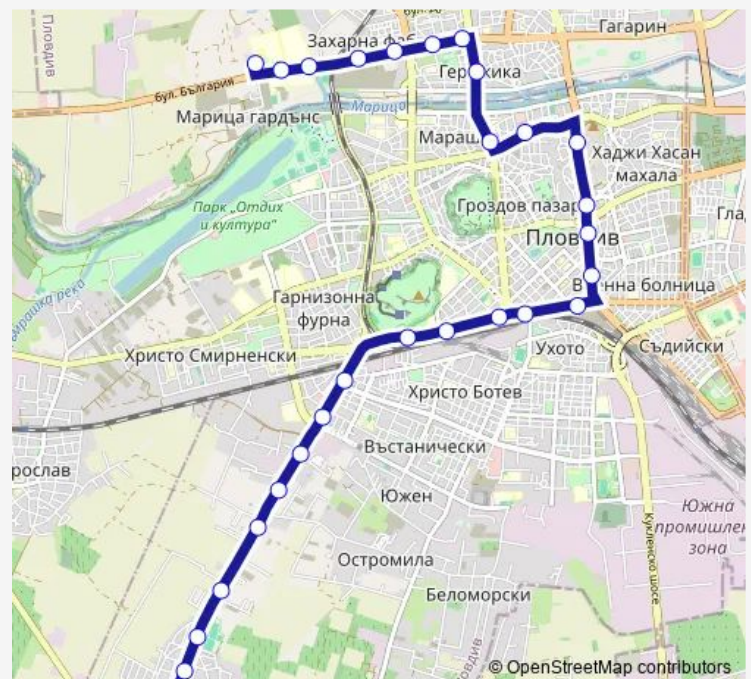

Ул. Победа – изток

### Route schedule

Кв. Коматево — Пловдивски университет (нова сграда)

Monday 06:44

Tuesday 06:44

Wednesday 06:44

Thursday 06:44

Friday 06:44

Saturday 06:44

### Route info

Direction: Кв. Коматево

Stops: 28

Trip Duration: 0 hour 44 min

20

BusMaps

Бул. България – х-л „Санкт Петербург“

Пазарчето