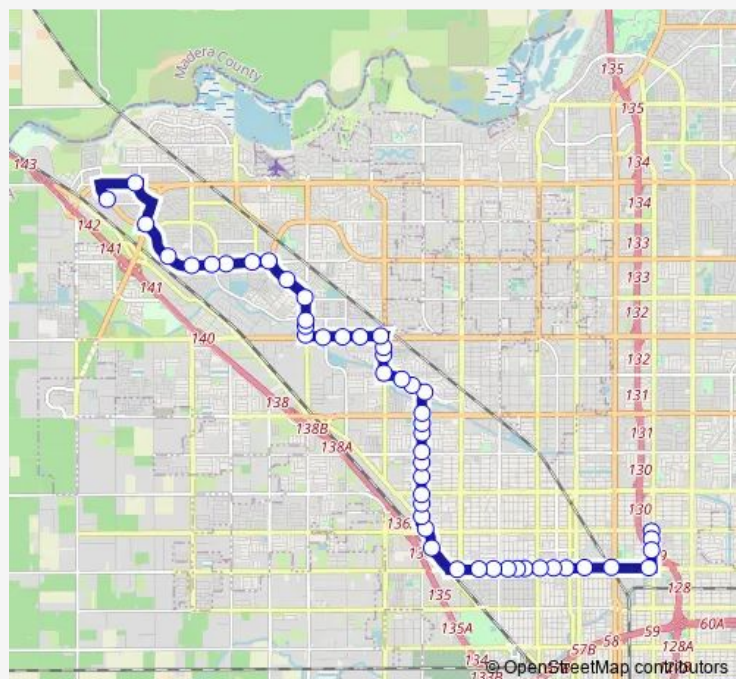

Direction

SW Fresno - Clinton — SW Riverside - El Paso

50 stops

[Open route schedule](#)

- SW Fresno - Clinton
- NW Fresno - Berkeley
- SW Fresno - Weldon
- NW Mckinley - Fresno
- NW Mckinley - Blackstone
- NW Mckinley - Poplar
- NW Mckinley - Wishon
- NW Mckinley - Echo
- NE Mckinley - Palm
- NW Mckinley - Harrison
- NE Mckinley - Thorne
- NE Mckinley - Arthur
- NW Mckinley - Fruit
- NE Mckinley - Tielman
- NW Mckinley - West
- 2020 N Weber Nb
- NE Weber - Clinton
- NE Hughes - Brown
- SE Hughes - Cornell
- SE Hughes - Shields
- NE Hughes - Cortland

Route schedule

SW Fresno - Clinton — SW Riverside - El Paso

Monday	05:17-21:16
Tuesday	05:17-21:16
Wednesday	05:17-21:16
Thursday	05:17-21:16
Friday	05:17-21:16
Saturday	06:17-17:49
Sunday	06:17-17:49

Route info

Direction: SW Fresno - Clinton

Stops: 50

Trip Duration: 0 hour 50 min

20 — Hughes/Mckinley

NE Hughes - Garland

NE Hughes - Dakota

NE Hughes - Griffith

SE Hughes - Hampton

NE Hughes - Ashlan

NE Hughes - Emerson

NW Emerson - Kavanaugh

NW Emerson - Pleasant

NE Marks - Emerson

NE Marks - Santa Ana

SE Marks - Fairmont

NW Shaw - Marks