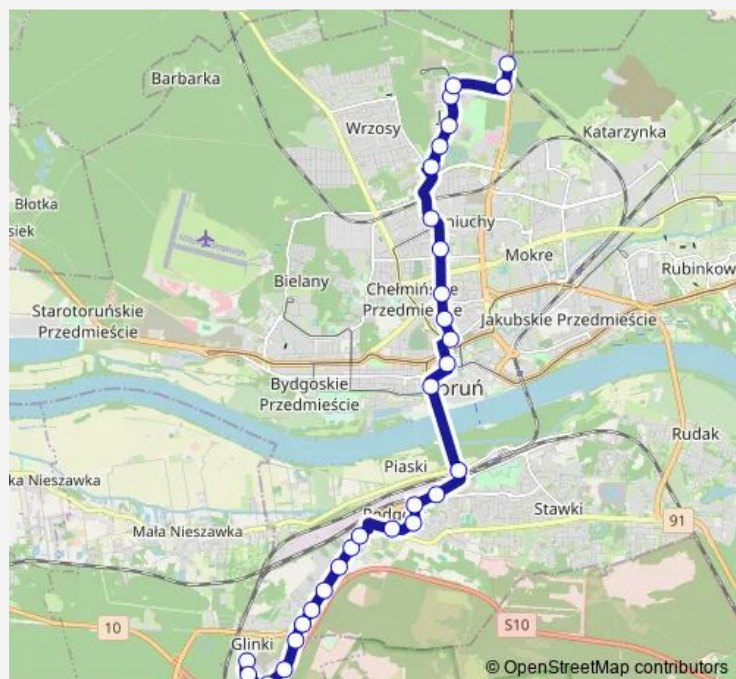

Thursday 14:12-22:13

Friday 14:12-22:13

Saturday 14:12-22:13

Sunday 14:12-22:13

Route info

Direction: Forteczna 01

Stops: 28

Trip Duration: 0 hour 40 min

20 — Forteczna -> Poznańska-20

Stepowa nż. 01

Gniewkowska nż. 03

Osiedle Leśny Zakątek nż. 01

Baza Transportu nż. 01

Poznańska nż. 01

Poznańska-osiedle 01

Poznańska 00