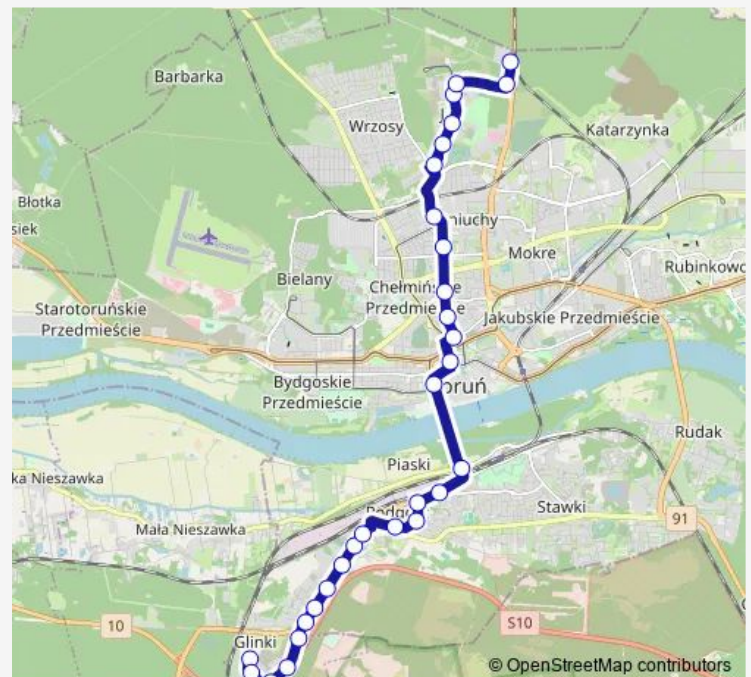

Saturday 14:12-22:13

Sunday 14:12-22:13

Route info

Direction: Forteczna 01

Stops: 28

Trip Duration: 0 hour 40 min

20 — Forteczna -> Poznańska-20

Stepowa nż. 01

Gniewkowska nż. 03

Osiedle Leśny Zakątek nż. 01

Baza Transportu nż. 01

Poznańska nż. 01

Poznańska-osiedle 01

Poznańska 00

Direction

Poznańska 02 — Forteczna 00