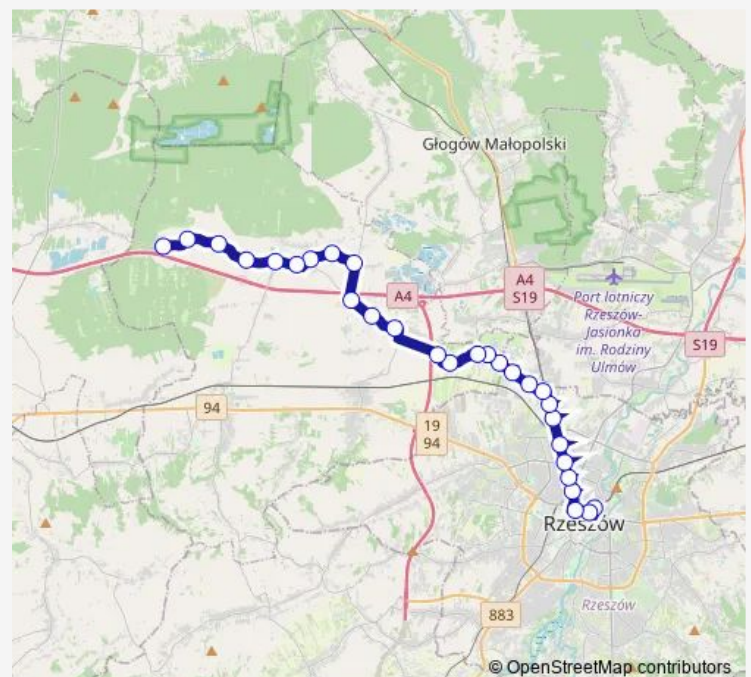

### Route schedule

Bratkowice Las 02 — Bardowskiego 04

Monday 05:21-23:21

Tuesday 05:21-23:21

Wednesday 05:21-23:21

Thursday 05:21-23:21

Friday 05:21-23:21

Saturday 05:22-15:22

### Route info

Direction: Bratkowice Las 02

Stops: 28

Trip Duration: 0 hour 48 min

Warszawska / Borowa 07

Warszawska / Staromiejska 05

Warszawska ZS. Samoch. 03

Warszawska / Wyzwolenia 01