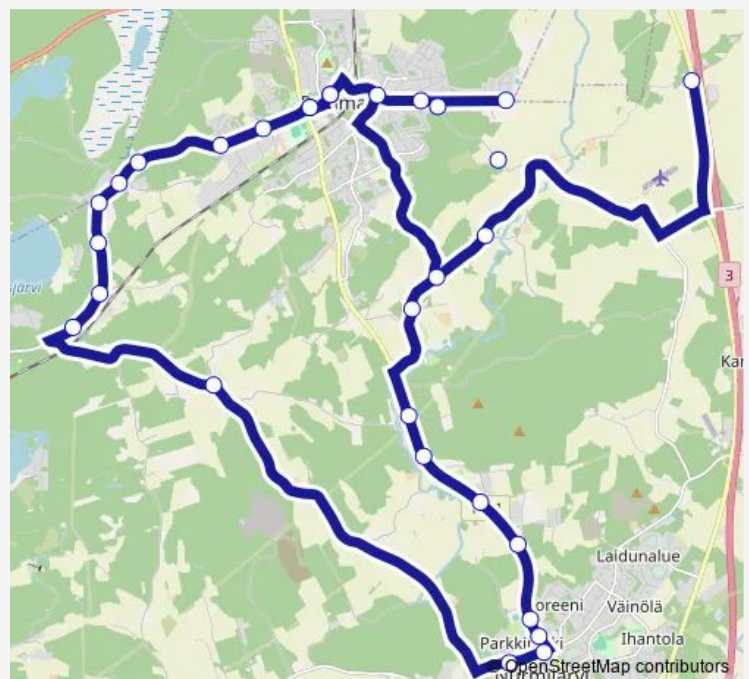

Thursday 15:55

Friday 15:55

Saturday —

Sunday —

Route info

Direction: Uimahalli

Stops: 30

Trip Duration: 0 hour 45 min

20 — Patruunantie - Kyläjoentie - Perttulantie - Pirttimäentie - Rajamäki

Lounamäentie

Penttiläntie E

Metistö

Suotie

Isokallio

Pajutie

Puistotie

Rajamäen koulu

Rajämäki, linja-autoasema

Direction

Rajamäen koulu — Rajamäki, linja-autoasema

30 stops

[Open route schedule](#)

Rajamäen koulu

Rajamäki, linja-autoasema