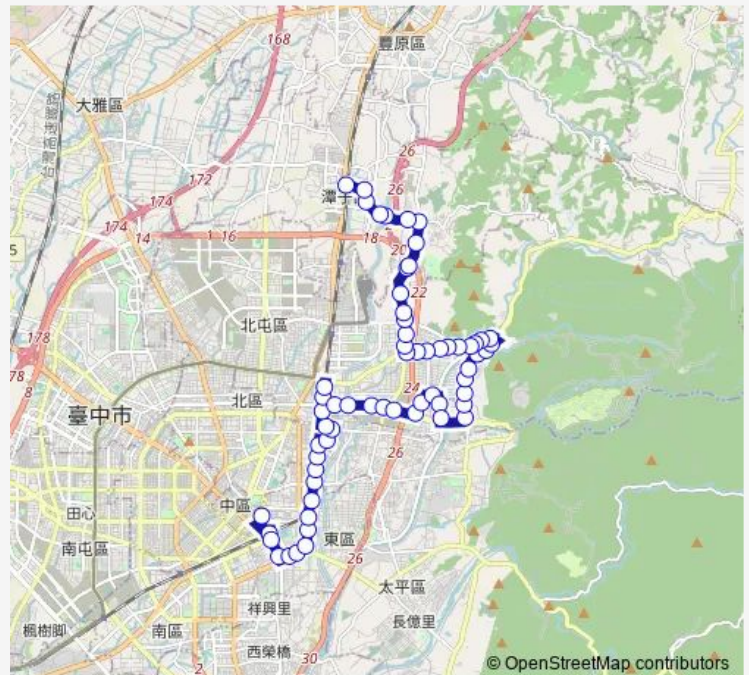

Thursday 05:40-17:00

Friday 05:40-17:00

Saturday 05:40-17:00

Sunday 05:40-17:00

Route info

Direction: Tc_干城站

Stops: 63

Trip Duration: 1 hour 3 min

■ 20 — 20_干城站_潭子車站(東站)

BusMaps

© OpenStreetMap contributors

Tc_太原二號橋

Tc_東山高中(太原路)

Tc_太原軍功路口

Tc_中台駕訓班

Tc_弘光復健醫院

Tc_祥和公園

Tc_情人橋(景賢路)

Tc_祥順軍福七路口

Tc_太原六號橋

Tc_廊子太原路口

Tc_廊子巷口

Tc_廊子景賢路口

Tc_廊子軍福十三路口

Friday 07:00-18:40

Saturday 07:00-18:40

Sunday 07:00-18:40

Route info

Direction: Tc_潭子車站(東站)

Stops: 65

Trip Duration: 1 hour 0 min

Tc_大坑橋