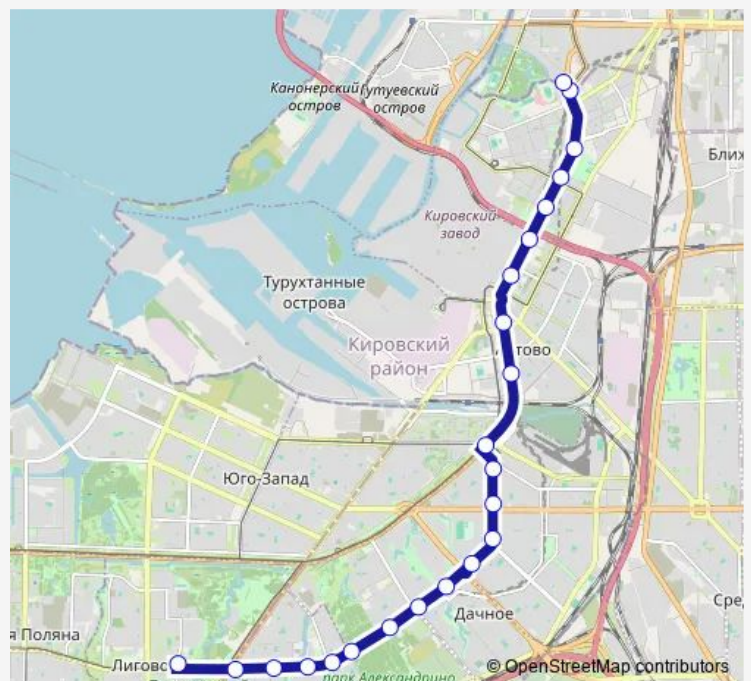

Дачный пр.

Ул. Подводника Кузьмина

Ленинский пр.

Трамвайный пр.

Пр. Стачек

Ст. метро Автово

Комсомольская пл.

Ст. метро Кировский завод

Ул. Возрождения

Огородный пер.

Ул. Трефолева

Администрация Кировского района

**Route schedule**

Конечная станция Авангардная ул. — Пл. Стачек  
(оборотная, посадки/высадки нет)

Monday	05:15-23:54
Tuesday	05:15-23:54
Wednesday	05:15-23:54
Thursday	05:15-23:54
Friday	05:15-23:54
Saturday	05:35-23:50
Sunday	05:35-23:50

**Route info**

Direction: Конечная станция Авангардная ул.

Stops: 23

Trip Duration: 0 hour 37 min

■ 20 — Авангардная ул. - пл. Стачек

Ст. метро Нарвская

Пл. Стачек (оборотная, посадки/высадки нет)