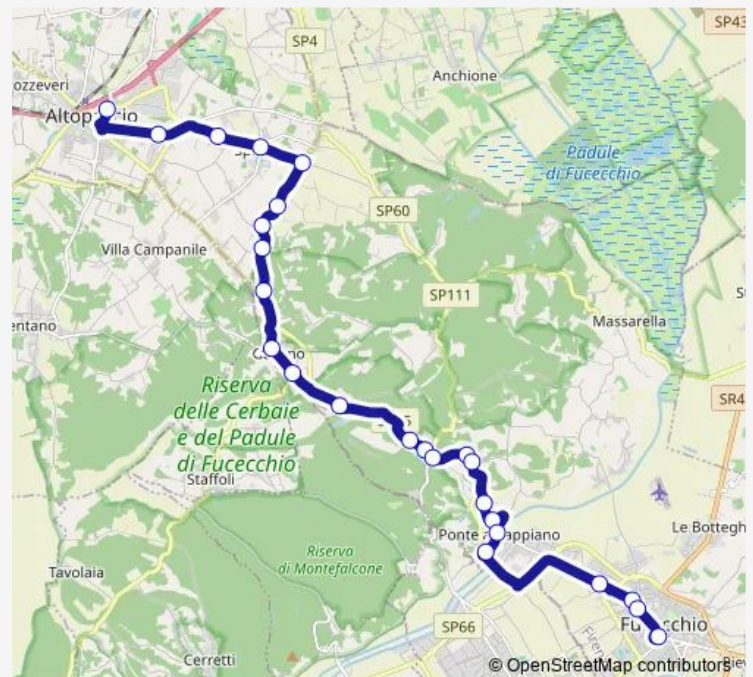

Le Vedute 4

Le Vedute 6

Via Lucchese 146 (Galleno)

Via Lucchese 192 (Galleno)

Via Valdinievole 284 (Galleno)

Altopascio (P.Za B. Croce)

Route schedule

Piazza Xx Settembre — Altopascio (P.Za B. Croce)

Monday 13:45

Tuesday 13:45

Wednesday 13:45

Thursday 13:45

Friday 13:45

Saturday 13:45

Sunday —

Route info

Direction: Piazza Xx Settembre

Stops: 16

Trip Duration: 0 hour 37 min

20 — Fucecchio-Galleno-Altopascio

Direction

Piazza Xx Settembre — Piazza Xx Settembre (Arrivo)

43 stops

[Open route schedule](#)