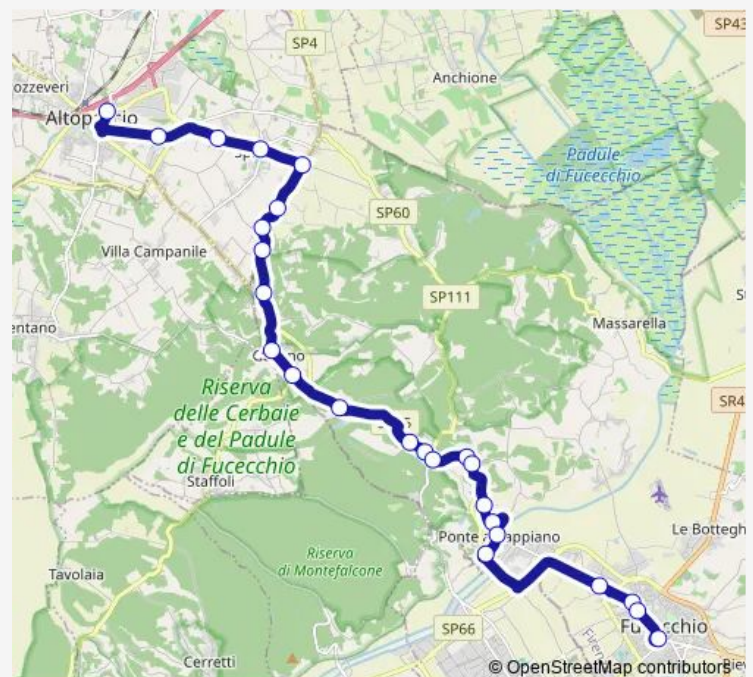

### Route schedule

Piazza Xx Settembre — Altopascio (P.Za B. Croce)

Monday 13:40

Tuesday 13:40

Wednesday 13:40

Thursday 13:40

Friday 13:40

Saturday 13:40

### Route info

Direction: Piazza Xx Settembre

Stops: 16

Trip Duration: 0 hour 37 min

20 — Fucecchio-Galleno-Altopascio

BusMaps