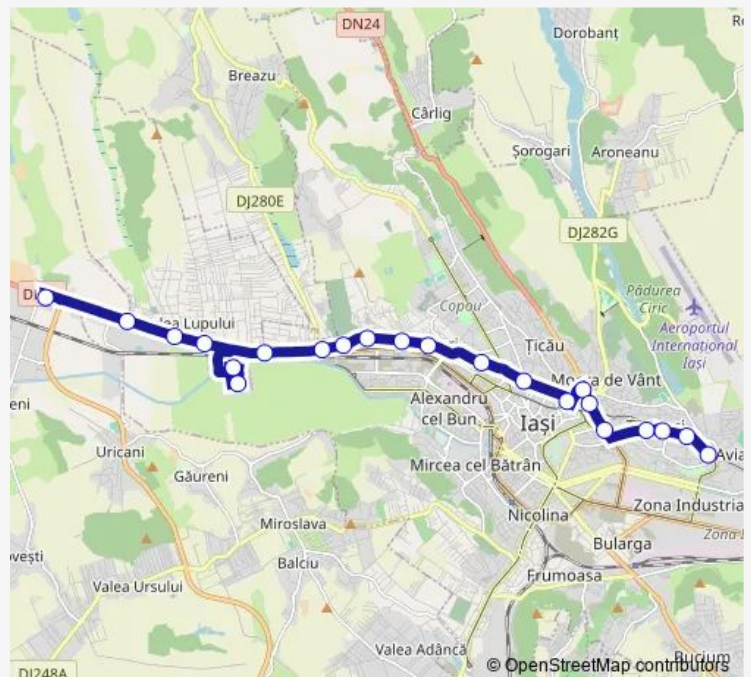

Direction

Metro — Tătărai Sud

22 stops

[Open route schedule](#)

Metro

Antibiotice

Troia V.Lupului

Str. 1 Decembrie V.Lupului

Blocuri Păcurari

Piaa Independenei

Tg. Cucu

Podu de Fier

Str. Conductelor

Bucinescu

Spitalul Sf. Maria

Dr. Savini

Saturday 05:00-22:30

Sunday 05:00-22:30

Route info

Direction: Metro

Stops: 22

Trip Duration: 0 hour 41 min

Direction

Tătărai Sud — Metro

24 stops

[Open route schedule](#)

Tătărai Sud

Flora

Dr. Savini

Tătărai Nord

Spitalul Sf. Maria

Citadin