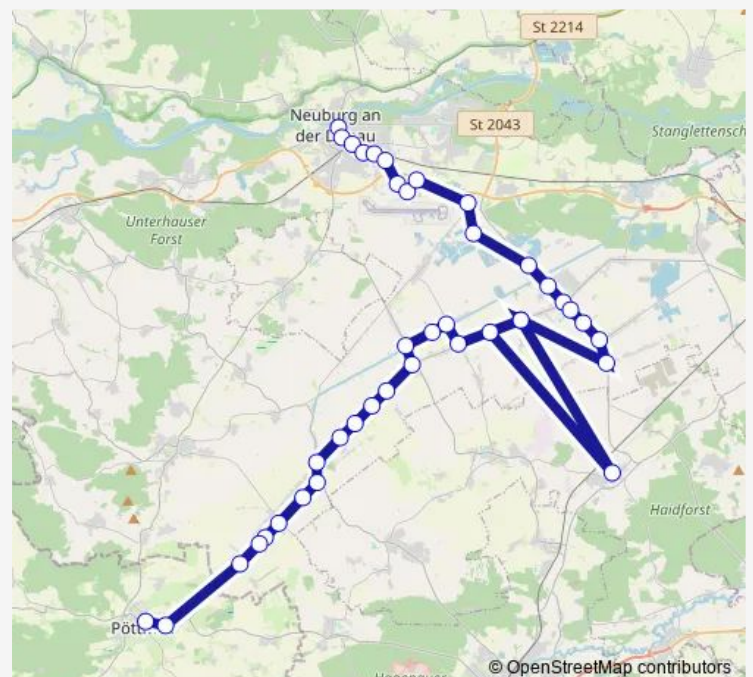

Thursday 07:15

Friday 07:15

Saturday —

Sunday —

Route info

Direction: Königsmoos, Abzweig Obermaxfeld

Stops: 21

Trip Duration: 0 hour 33 min

■ 20

BusMaps

Direction

Unterer Kanal / Hauptstraße — Hofgarten

17 stops

[Open route schedule](#)

Unterer Kanal / Hauptstraße

Kirche

Schule

Scharfes Eck

Lederer

Kochheimer Weg

Neuburg, Neuzell, Bushaltestelle

Zell, Kirche

Neuburg-Donau, Rödenhof, Hauptstraße

Marienheim, Bushaltestelle