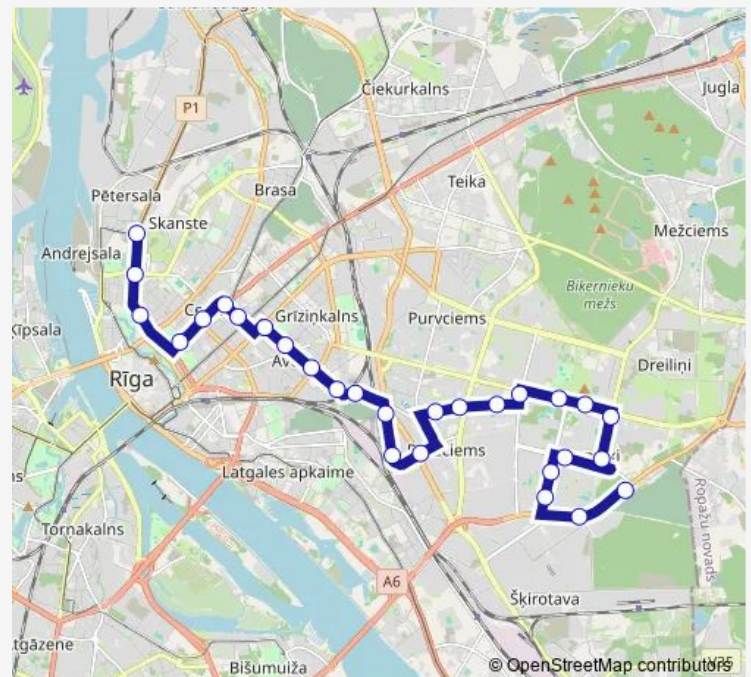

Thursday 05:58-22:30

Friday 05:58-22:30

Saturday 06:00-21:50

Sunday 06:00-21:50

Route info

Direction: Pļavnieku kapi

Stops: 28

Trip Duration: 0 hour 51 min

20 — Pētersala - Pļavnieku kapi

BusMaps

Tērbatas iela

Brīvības iela

Ģertrūdes iela

Esplanāde

Medicīnas muzejs

Hanzas iela

Pētersala

Direction

Pētersala — Pļavnieku kapi

27 stops

[Open route schedule](#)

Pētersala

Hanzas iela

Elizabetes iela