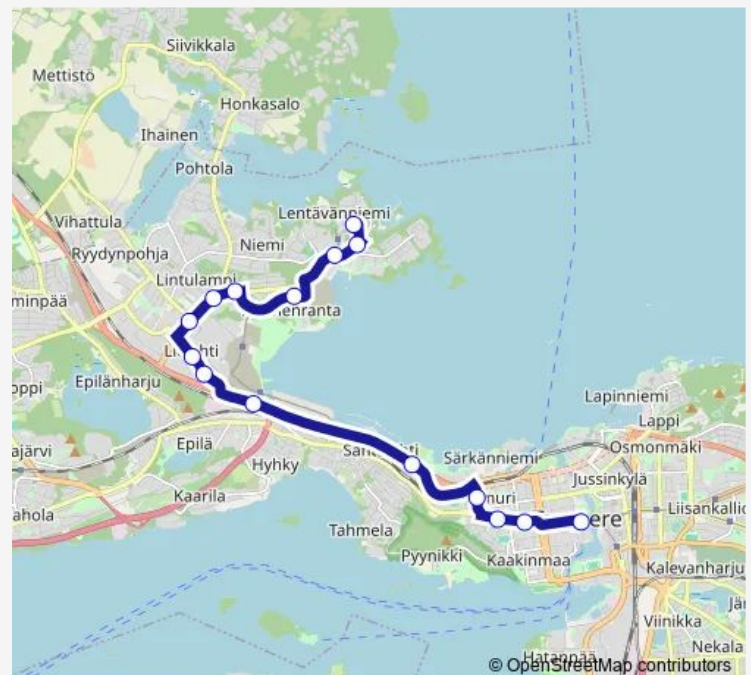

Lielahden koulu

Niemenkartano C

Niemenranta C

Halkoniemi

Jänislampi

Lentävänniemi

Route schedule

Keskustori I — Lentävänniemi

Monday	24:10-01:10 ⁺¹
Tuesday	24:10-01:10 ⁺¹
Wednesday	24:10-01:10 ⁺¹
Thursday	24:10-01:10 ⁺¹
Friday	24:10-02:10 ⁺¹
Saturday	03:10-02:10 ⁺¹
Sunday	03:10-01:00 ⁺¹

Route info

Direction: Keskustori I

Stops: 16

Trip Duration: 0 hour 20 min

Direction

Lentävänniemi — Keskustori I

15 stops

[Open route schedule](#)

Lentävänniemi

Jänislampi

Halkoniemi