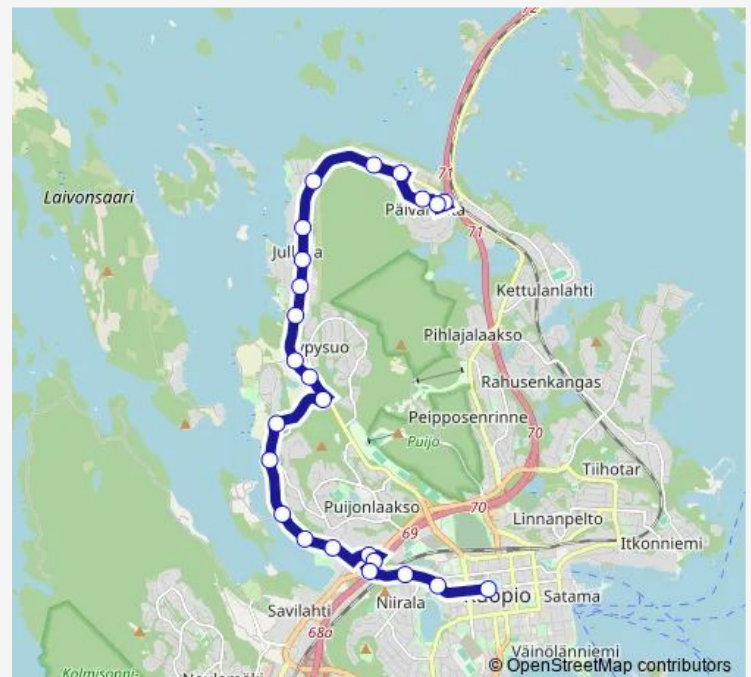

### Route schedule

Keskusta 2 — Sillankorva I

Monday 05:40

Tuesday 05:40

Wednesday 05:40

Thursday 05:40

Friday 05:40

Saturday —

### Route info

Direction: Keskusta 2

Stops: 21

Trip Duration: 0 hour 18 min

20 — Päiväranta-Keskusta

BusMaps

## Route info

Direction: Sillankorva I

Stops: 24

Trip Duration: 0 hour 20 min