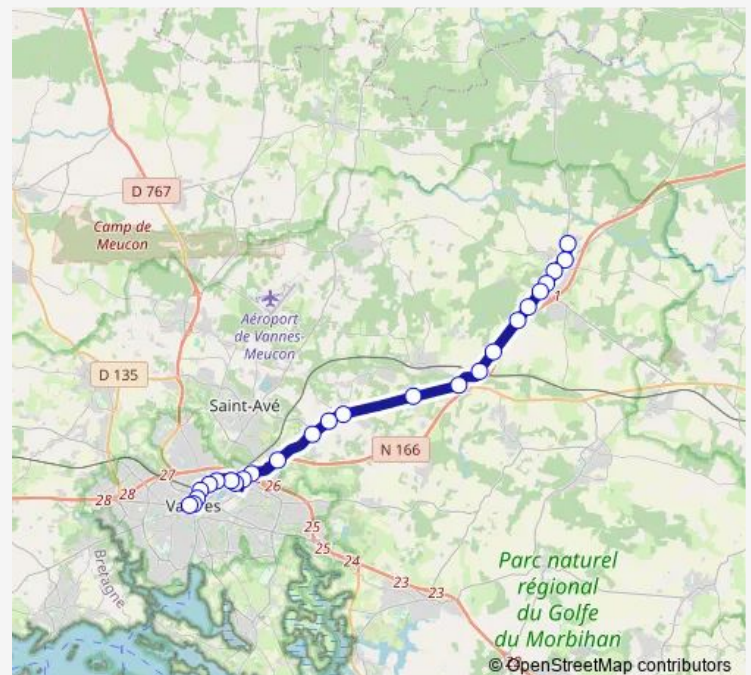

Troadec

Hôpital

Gare SnCF

Route schedule

La Motte Verte — Hôtel de Ville

Monday 07:07-17:52

Tuesday 07:07-17:52

Wednesday 07:07-17:52

Thursday 07:07-17:52

Friday 07:07-17:52

Saturday 08:22-17:52

Sunday —

Route info

Direction: La Motte Verte

Stops: 25

Trip Duration: 0 hour 29 min

20 — Ligne 20

Pont SnCF

Hugo

Le Brix

Hôtel de Ville

Direction

Hôtel de Ville — La Motte Verte

27 stops

Friday 07:45-18:30

Saturday 07:45-18:30

Sunday —

Route info

Direction: Hôtel de Ville

Stops: 27

Trip Duration: 0 hour 30 min

Lanvaux