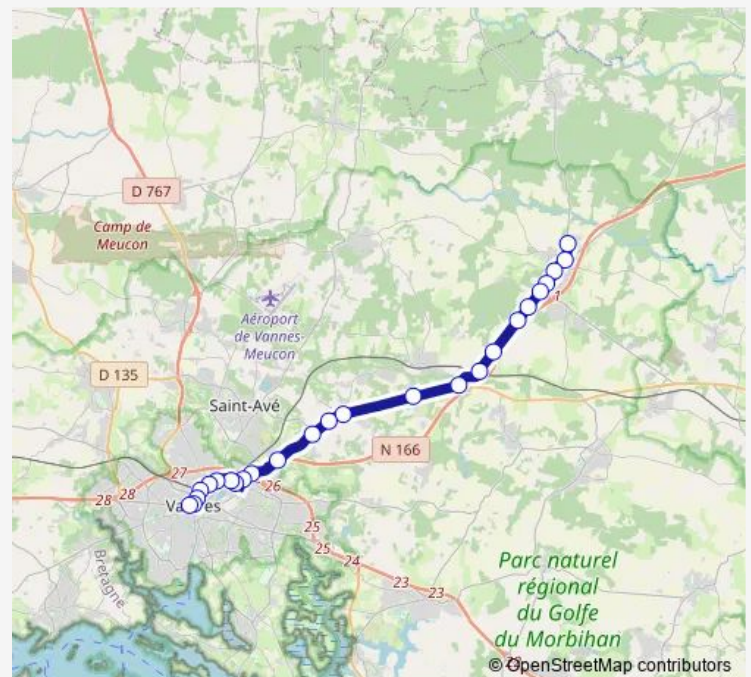

Troadec

Hôpital

Gare SnCF

Route schedule

La Motte Verte — Hôtel de Ville

Monday 07:07-17:52

Tuesday 07:07-17:52

Wednesday 07:07-17:52

Thursday 07:07-17:52

Friday 07:07-17:52

Saturday 08:22-17:52

Sunday —

Route info

Direction: La Motte Verte

Stops: 25

Trip Duration: 0 hour 31 min

20 — Ligne 20

Pont SnCF

Hugo

Le Brix

Hôtel de Ville

Direction

Hôtel de Ville — La Motte Verte

27 stops

Friday 07:45-18:30

Saturday 07:45-18:30

Sunday —

Route info

Direction: Hôtel de Ville

Stops: 27

Trip Duration: 0 hour 30 min

Lanvaux