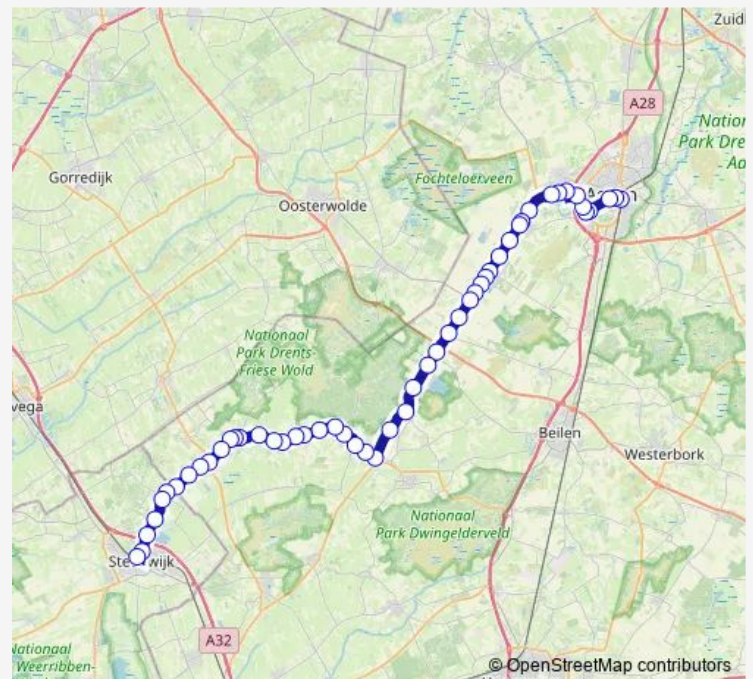

Bovensmilde, Van Liersbrug

Bovensmilde, Schoolstraat

Bovensmilde, Meestersbrug

Bovensmilde, Grietmansbrug

Smilde, Jonkersbrug

Smilde, Polakkenbrug

Smilde, Centrum

Smilde, Veenhoopsbrug

Hijkersmilde, Vroomsdraai

Hijkersmilde, Wittewijk

Hoogersmilde, Leembrug

Route schedule

Assen, Station (Perron B) — Dwingeloo, Valderseweg

Monday	24:36 ⁺¹
Tuesday	24:36 ⁺¹
Wednesday	24:36 ⁺¹
Thursday	24:36 ⁺¹
Friday	24:36 ⁺¹
Saturday	—
Sunday	—

Route info

Direction: Assen, Station (Perron B)

Stops: 37

Trip Duration: 0 hour 52 min

■ 20 — Assen - Dieverbrug - Steenwijk

Hoogersmilde, Spiersbrug

Hoogersmilde, Schultestraat

Hoogersmilde, Hendrik Oostdraai

Hoogersmilde, Rijksweg 254

Geeuwenbrug, Geeuwenbrug

Geeuwenbrug, Wildryck

Dieverbrug, Busstation

Diever, Dieverbrug 11

Diever, Dingspilhuis

Diever, Hoofdstraat

Dwingeloo, Stevensweg