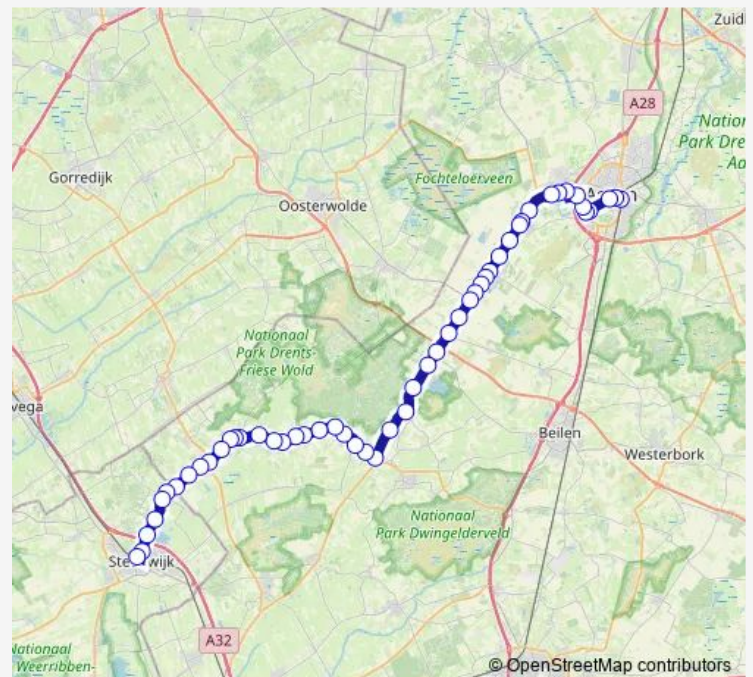

Hijkersmilde, Vroomsdraai

Hijkersmilde, Wittewijk

Hoogersmilde, Leembrug

Route schedule

Assen, Station (Perron B) — Steenwijk, Station (Perron C)

Monday 05:43-00:36⁺¹

Tuesday 05:43-00:36⁺¹

Wednesday 05:43-00:36⁺¹

Thursday 05:43-00:36⁺¹

Friday 05:43-00:36⁺¹

Saturday 08:04-00:36⁺¹

Sunday 09:05-23:36

Route info

Direction: Assen, Station (Perron B)

Stops: 52

Trip Duration: 1 hour 8 min

■ 20 — Assen - Dieverbrug - Steenwijk

Hoogersmilde, Spiersbrug

Hoogersmilde, Schultestraat

Hoogersmilde, Hendrik Oostdraai

Hoogersmilde, Rijksweg 254

Geeuwenbrug, Geeuwenbrug

Geeuwenbrug, Wildryck

Dieverbrug, Busstation