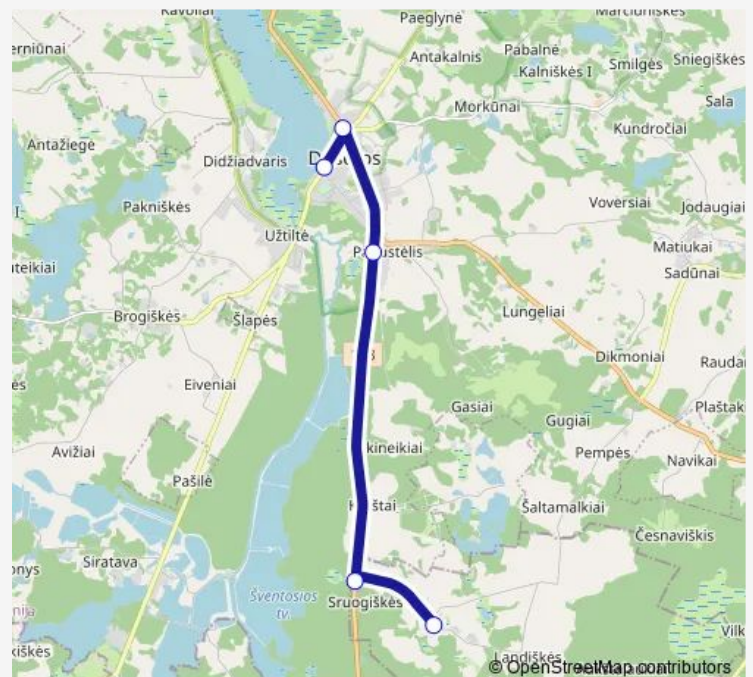

Bus 20 Dusetos - Sodų st.

[Go to website](#)

Direction

Dusetos — Sodų

5 stops

[Open route schedule](#)

Dusetos

Dusetos

Thursday 07:22-15:00

Friday 07:22-15:00

Saturday —

Sunday —

Route info

Direction: Dusetos

Stops: 5

Trip Duration: 0 hour 14 min

■ 20 — Dusetos - Sodų st.

Direction

Sodų — Dusetos

5 stops

[Open route schedule](#)

Sodų

Noršėnai

Padustėlis

Dusetos

Dusetos

Route schedule

Sodų — Dusetos

Monday	07:36-15:14
Tuesday	07:36-15:14
Wednesday	07:36-15:14
Thursday	07:36-15:14
Friday	07:36-15:14
Saturday	—
Sunday	—

Route info

Direction: Sodų

Stops: 5