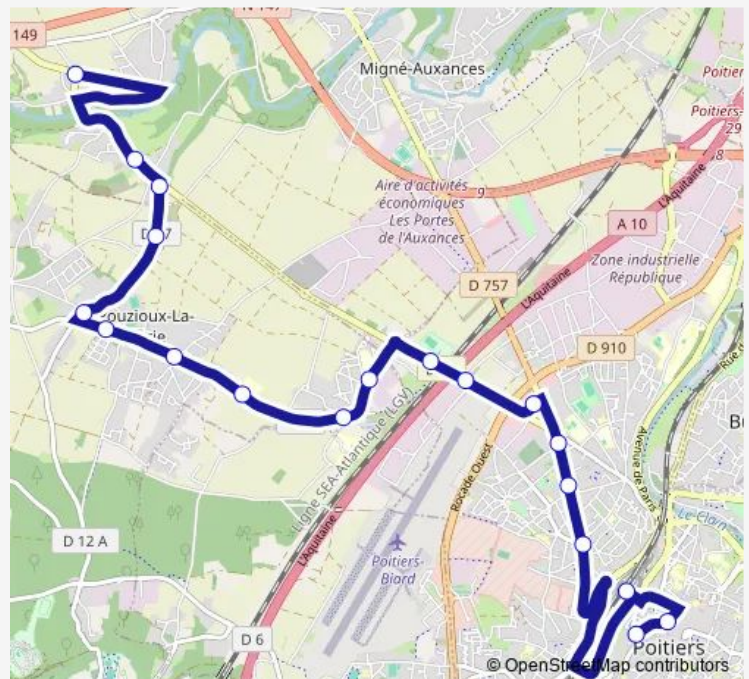

Saturday 06:25-19:15

Sunday 06:25-19:15

Route info

Direction: Ecossais

Stops: 19

Trip Duration: 0 hour 24 min

20 — Migné Les Boisses-Ecossais

Direction

Migné Les Boisses — Ecosais

19 stops

[Open route schedule](#)

Migné Les Boisses

Pourettes

Moulinet

Les Tailles

Tamaris

Monday 06:00-18:49

Tuesday 06:00-18:49

Wednesday 06:00-18:49

Thursday 06:00-18:49

Friday 06:00-18:49

Saturday 06:00-18:49

Sunday 06:00-18:49

Route info