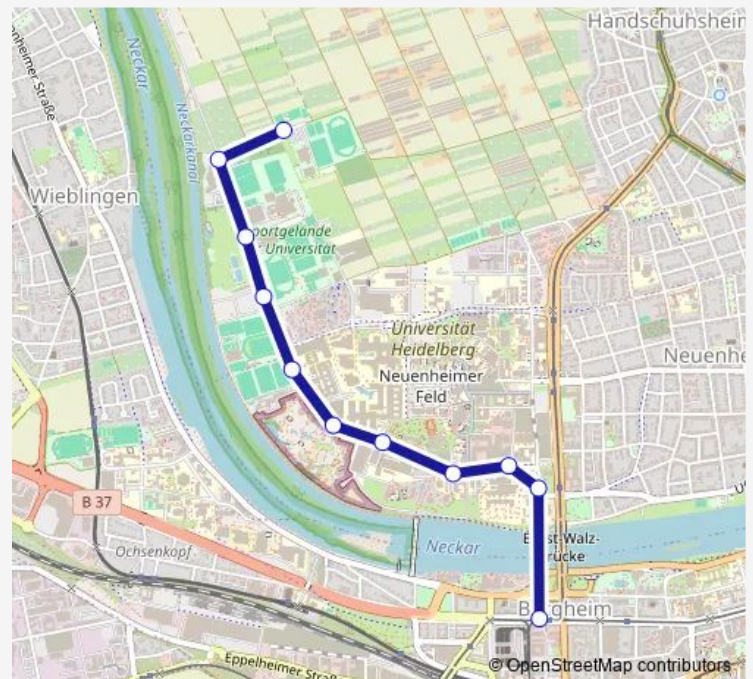

Bus 20 HD Hauptbahnhof - Seegarten - Karlsplatz

[Go to website](#)

Direction

Sportzentrum Nord — Betriebshof

11 stops

[Open route schedule](#)

Sportzentrum Nord

Fußballcampus Hd

Olympiastützpunkt

Schwimmbad

Jugendherberge

Zoo

Med.Kl./Chirurgie/Zoo

Campus Im Neuenheimer Feld

Kirschnerstraße

Jahnstraße

Betriebshof

Route schedule

Sportzentrum Nord — Betriebshof

Monday 21:24

Tuesday 21:24

Wednesday 21:24

Thursday 21:24

Friday 21:24

Saturday 21:24-21:46

Sunday —

Route info

Direction: Sportzentrum Nord

Stops: 11

Trip Duration: 0 hour 14 min

20 — HD Hauptbahnhof - Seegarten - Karlsplatz

20 Bus time schedules and route maps are available in an offline PDF at busmaps.com. Use the busmaps.com website to see live bus times, train schedule or subway schedule, and step-by-step directions for all public transit in Heidelberg