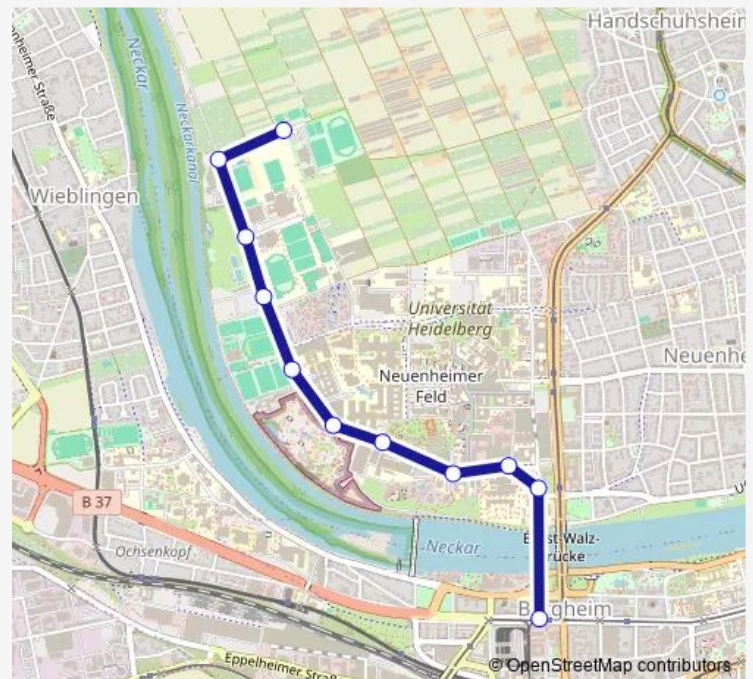

### Direction

Sportzentrum Nord — Betriebshof

11 stops

[Open route schedule](#)

Sportzentrum Nord

Fußballcampus Hd

Olympiastützpunkt

Schwimmbad

Jugendherberge

Zoo

Med.Kl./Chirurgie/Zoo

Campus Im Neuenheimer Feld

Kirschnerstraße

Jahnstraße

Betriebshof

### Route schedule

Sportzentrum Nord — Betriebshof

Monday 21:24

Tuesday 21:24

Wednesday 21:24

Thursday 21:24

Friday 21:24

Saturday 21:24-21:44

### Route info

Direction: Sportzentrum Nord

Stops: 11

Trip Duration: 0 hour 14 min

20 — HD Hauptbahnhof - Seegarten - Karlsplatz

20 Bus time schedules and route maps are available in an offline PDF at [busmaps.com](https://busmaps.com). Use the [busmaps.com](https://busmaps.com) website to see live bus times, train schedule or subway schedule, and step-by-step directions for all public transit in Heidelberg