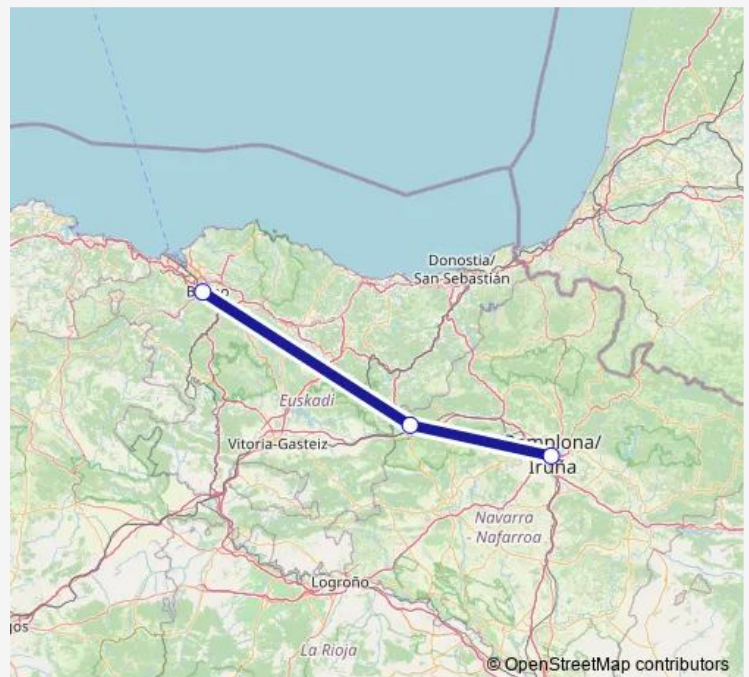

Bus 20 Bilbao/Pamplona[Go to website](#)**Direction**

Bilbao (Intermodal) — Pamplona/Iruña (Estación bus geltokia)

3 stops

[Open route schedule](#)

Bilbao (Intermodal)

Altsasu/Alsasua

Pamplona/Iruña (Estación bus geltokia)

Route schedule

Bilbao (Intermodal) — Pamplona/Iruña (Estación bus geltokia)

Monday	07:00-20:15
Tuesday	07:00-20:15
Wednesday	07:00-20:15
Thursday	07:00-20:15
Friday	07:00-20:30
Saturday	07:30-20:15
Sunday	07:30-20:30

Route info

Direction: Bilbao (Intermodal)

Stops: 3

Trip Duration: 2 hour 0 min

Direction

Pamplona/Iruña (Estación bus geltokia) — Bilbao (Intermodal)

3 stops

[Open route schedule](#)

Thursday 06:30-20:15

Friday 06:30-20:30

Saturday 07:30-20:15

Sunday 07:30-20:30

Route info

Direction: Pamplona/Iruña (Estación bus geltokia)

Stops: 3

Trip Duration: 2 hour 0 min