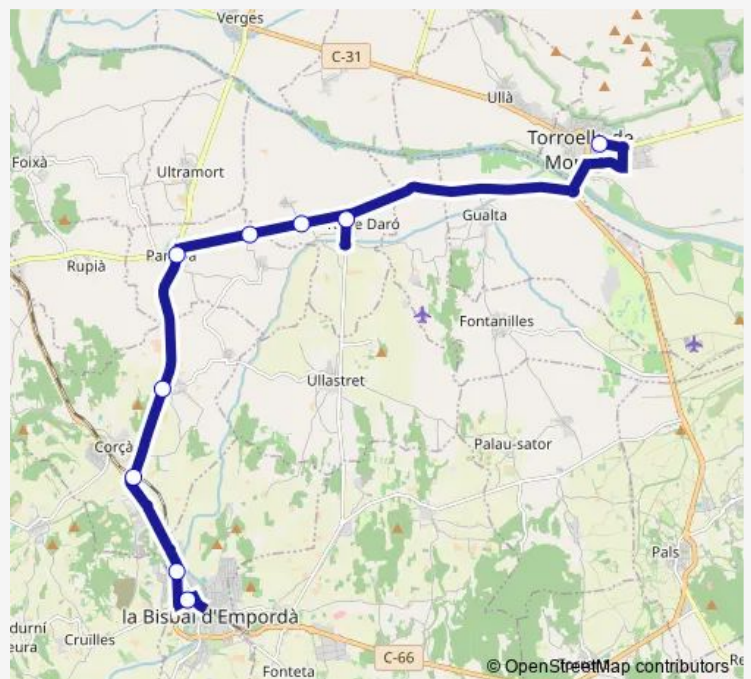

Serra D'Aro, (Dir. Torroella)

Torroella DE Montgri, Estacio Autobus

Route schedule

LA Bisbal D'Emporda Estacio Bus — Torroella DE Montgri, Estacio Autobus

Monday 07:00-14:45

Tuesday 07:00-14:45

Wednesday 07:00-14:45

Thursday 07:00-14:45

Friday 07:00-14:45

Saturday —

Sunday —

Route info

Direction: LA Bisbal D'Emporda Estacio Bus

Stops: 9

Trip Duration: 0 hour 30 min

20 — Torroella M. - Parlavà - Corçà - LA Bisbal

Direction

Torroella DE Montgri, Estacio Autobus — LA Bisbal D'Emporda Estacio Bus

8 stops

[Open route schedule](#)

Torroella DE Montgri, Estacio Autobus

Serra D'Aro, (Dir. Torroella)

Route schedule

Torroella DE Montgri, Estacio Autobus — LA Bisbal D'Emporda Estacio Bus

Monday 10:20-18:05

Tuesday 10:20-18:05

Wednesday 10:20-18:05

Thursday 10:20-18:05

Friday 10:20-18:05

Saturday —