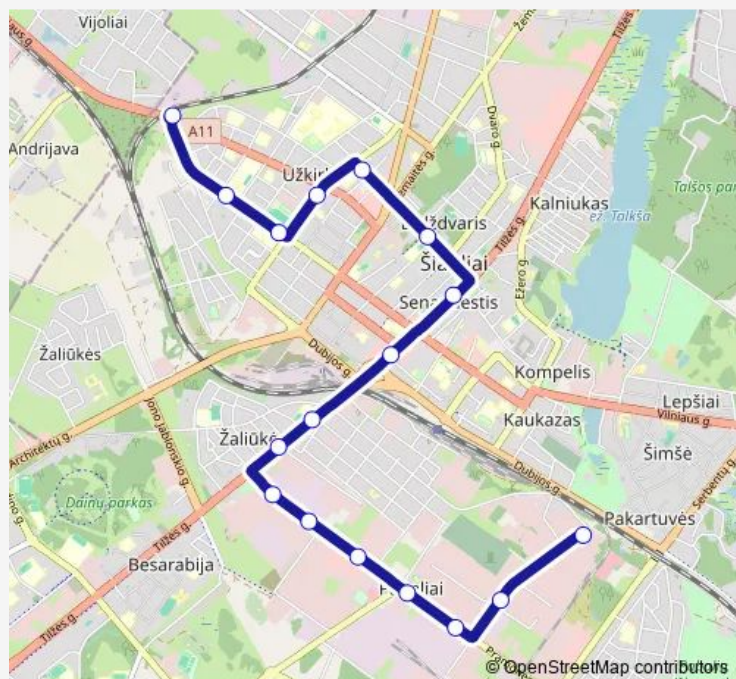

## Bus 20 Kuršėnkėlio žiedo st. – Mūitinės st.

[Go to website](#)

S. Daukanto st.

Maniežo st.

Prekybos mokyklos st.

Kuršėnkėlio žiedo st.

### Route schedule

Mūitinės st. — Kuršėnkėlio žiedo st.

Monday 05:19-06:12

Tuesday 05:19-06:12

Wednesday 05:19-06:12

Thursday 05:19-06:12

Friday 05:19-06:12

Saturday —

### Route info

Direction: Mūitinės st.

Stops: 16

Trip Duration: 0 hour 21 min

20 — Kuršėnkėlio žiedo st. – Mūitinės st.