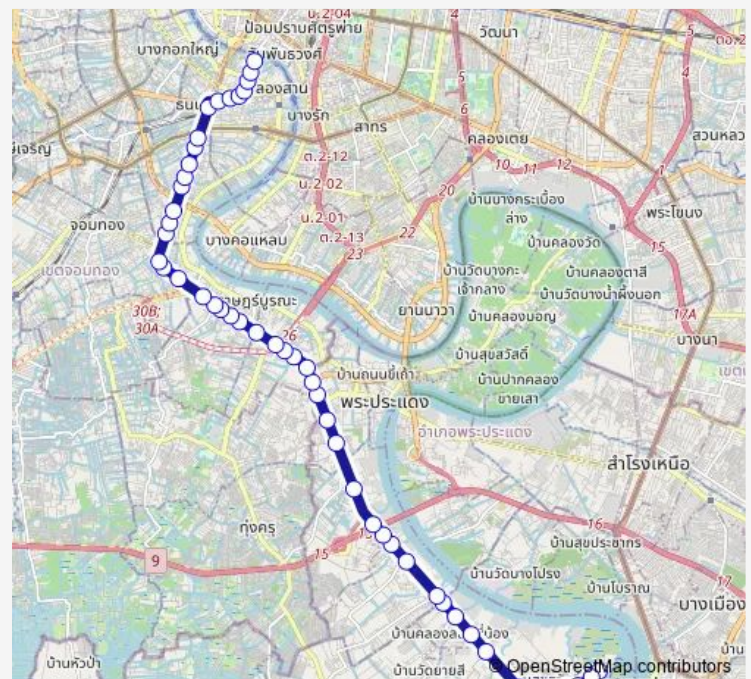

### Route schedule

พระสมุทรเจดีย์;Phra Samut Chedi — ท่าดินแดง;Din Daeng Pier

Monday	00:01
Tuesday	00:01
Wednesday	00:01
Thursday	00:01
Friday	00:01
Saturday	00:01
Sunday	00:01

### Route info

Direction: พระสมุทรเจดีย์;Phra Samut Chedi

Stops: 49

Trip Duration: 1 hour 12 min

20 — พระสมุทรเจดีย์ - ท่าดินแดง;Phra Samut Chedi - Tha Dindaeng

สวนวงแหวนสุขสวัสดิ์;Wongwaen Suksawat Park

ซอยสุขสวัสดิ์ 52/1;Soi Suksawat 52/1