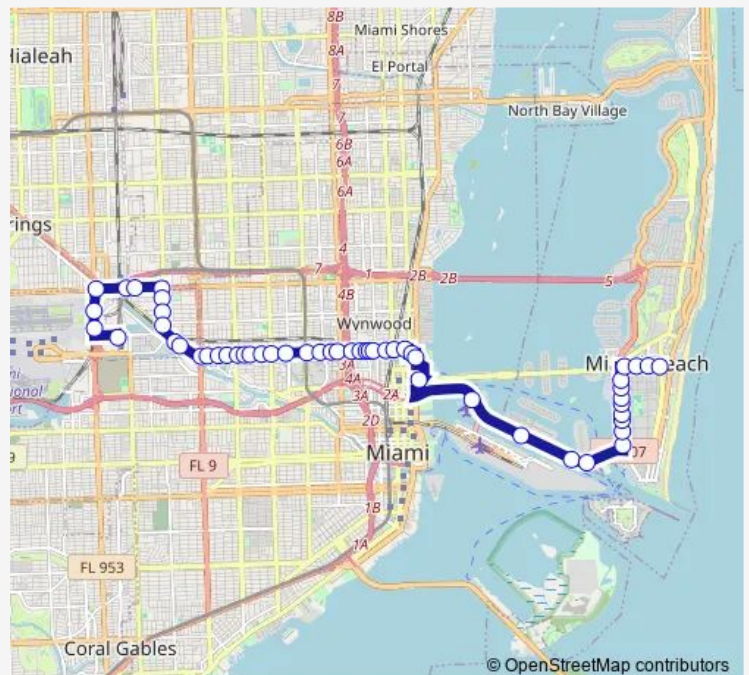

NW 20 ST & NW 20 Av

NW 20 ST & NW 18 Av

NW 20 ST & NW 17 Av

Route schedule

Airport Station — Washington AV & 17 St

Monday 04:15-23:35

Tuesday 04:15-23:35

Wednesday 04:15-23:35

Thursday 04:15-23:35

Friday 04:15-23:35

Saturday 05:09-23:50

Sunday 05:00-00:15⁺¹

Route info

Direction: Airport Station

Stops: 53

Trip Duration: 0 hour 56 min

20 — Airport Station TO Lincoln Rd

NW 20 ST & NW 14 Av

NW 20 ST & NW 12 Av

NW 20 ST & NW 10 Av

NW 20 ST & NW 8 Av

NW 20 ST & NW 7 Av

NW 20 ST & NW 5 Pl

NW 20 ST & NW 4 Ct

NW 20 ST & NW 3 Av

NW 20 ST @ NW 3 Av

NW 20 ST & NW 2 Av

NW 20 ST & NW Miami Ct

NE 20 ST & N Miami Ct

NE 20 ST & NE 2 Av

NE 19 ST & NE 2 Av

Biscayne BD & NE 19 St