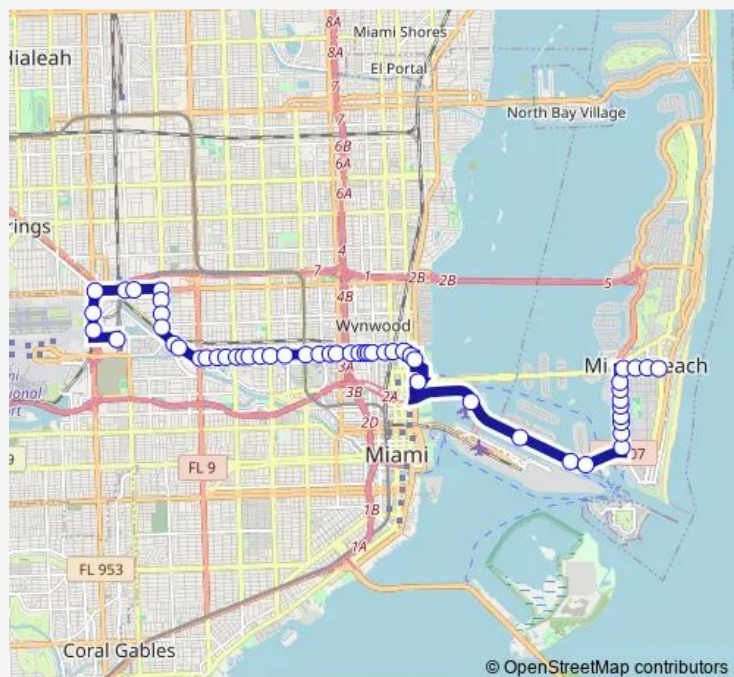

NW 20 ST & NW 20 Av

NW 20 ST & NW 18 Av

NW 20 ST & NW 17 Av

Route schedule

AIRPORT STATION — Washington AV & 17 St

Monday 04:15-23:35

Tuesday 04:15-23:35

Wednesday 04:15-23:35

Thursday 04:15-23:35

Friday 04:15-23:35

Saturday 05:09-23:50

Sunday 05:00-00:15⁺¹

Route info

Direction: AIRPORT STATION

Stops: 53

Trip Duration: 1 hour 14 min

20 — Airport Station TO Lincoln Rd

NW 20 ST & NW 14 Av

NW 20 ST & NW 12 Av

NW 20 ST & NW 10 Av

NW 20 ST & NW 8 Av

NW 20 ST & NW 7 Av

NW 20 ST & NW 5 Pl

NW 20 ST & NW 4 Ct

NW 20 ST & NW 3 Av

NW 20 ST @ NW 3 Av

NW 20 ST & NW 2 Av

NW 20 ST & NW Miami Ct

NE 20 ST & N Miami Ct

NE 20 ST & NE 2 Av

NE 19 ST & NE 2 Av

Biscayne BD & NE 19 St