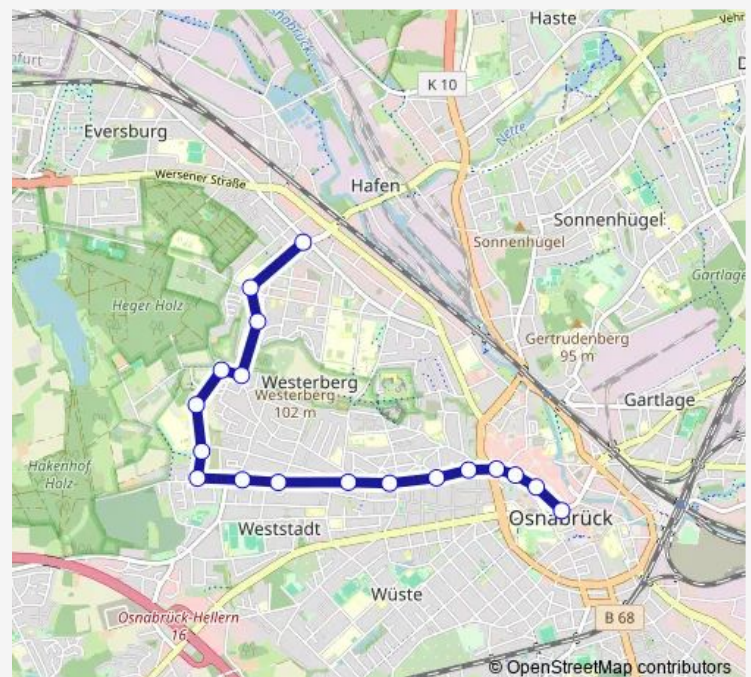

Osnabrück Weißenburger Straße

Osnabrück emma

Osnabrück Heger Tor

Osnabrück Nikolaizentrum

Osnabrück Kamp-Promenade

Osnabrück Neumarkt

Route schedule

Osnabrück Markuskirche — Osnabrück Neumarkt

Monday 20:23

Tuesday 20:23

Wednesday 20:23

Thursday 20:23

Friday 20:23

Saturday 05:49-20:53

Sunday —

Route info

Direction: Osnabrück Markuskirche

Stops: 18

Trip Duration: 0 hour 21 min

Direction

Osnabrück Schulzentrum Sonnenhügel — Osnabrück Neumarkt

29 stops

[Open route schedule](#)

Osnabrück Schulzentrum Sonnenhügel

Direction: Osnabrück Schulzentrum Sonnenhügel

Stops: 29

Trip Duration: 0 hour 36 min

Osnabrück emma

Osnabrück Heger Tor

Osnabrück Nikolaizentrum

Osnabrück Kamp-Promenade

Osnabrück Neumarkt