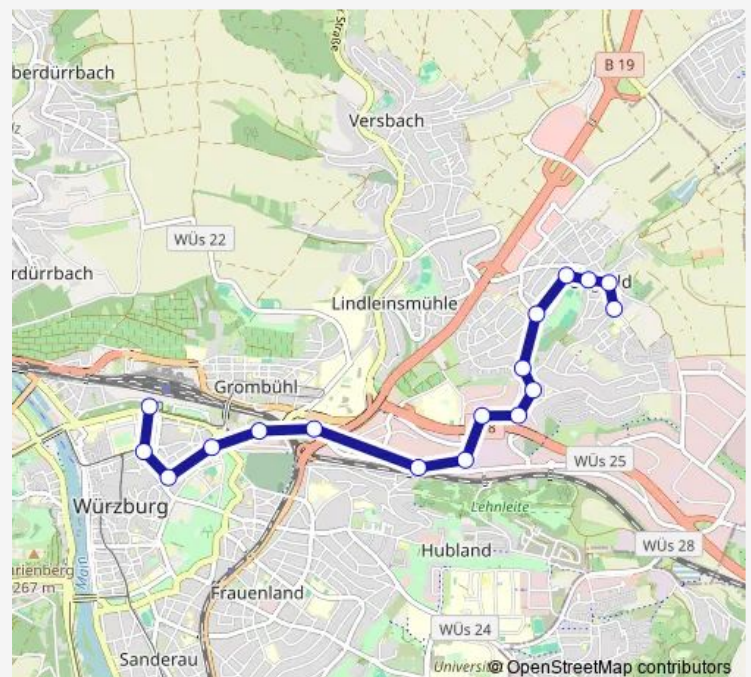

Direction

Würzburg, Busbahnhof — Würzburg Flürleinstraße

20 stops

[Open route schedule](#)

Würzburg, Busbahnhof

Würzburg Barbarossaplatz

Würzburg Mainfranken Theater

Würzburg Berliner Ring

Würzburg Schweinfurter Straße

Würzburg Aumühle

Würzburg Faulenbergkaserne

Würzburg Ohmstraße

Würzburg Hertzstraße

Würzburg Rosenmühlweg

Würzburg Rosenmühle

Wü Robert-Kirchhoff-Straße

Route schedule

Würzburg, Busbahnhof — Würzburg Flürleinstraße

Monday	—
Tuesday	24:53-02:53 ⁺¹
Wednesday	—
Thursday	—
Friday	—
Saturday	04:53-05:53
Sunday	03:53-05:53

Route info

Direction: Würzburg, Busbahnhof

Stops: 20

Trip Duration: 0 hour 22 min

Direction

Würzburg, Busbahnhof — Würzburg Flürleinstraße

17 stops

[Open route schedule](#)

Würzburg, Busbahnhof

Würzburg Barbarossaplatz