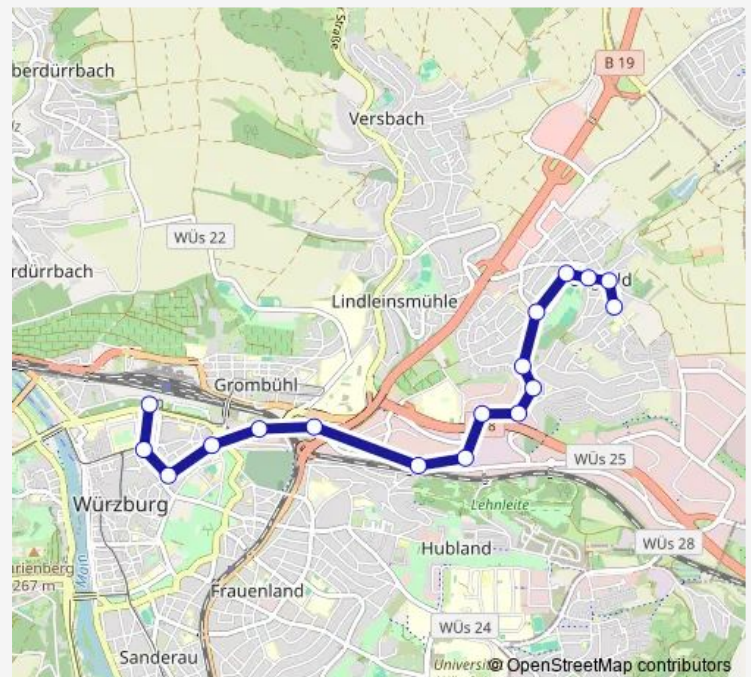

Direction

Würzburg, Busbahnhof — Würzburg Flürleinstraße

17 stops

[Open route schedule](#)

Würzburg, Busbahnhof

Würzburg Barbarossaplatz

Würzburg Mainfranken Theater

Würzburg Berliner Ring

Würzburg Jahnstraße

Würzburg Odenwaldstraße

Würzburg Ökumenisches Zentrum

Würzburg Dorfgraben

Würzburg Flürleinstraße

Route schedule

Würzburg, Busbahnhof — Würzburg Flürleinstraße

Monday 05:20-00:15⁺¹

Tuesday 05:20-00:15⁺¹

Wednesday 05:20-00:15⁺¹

Thursday 05:20-00:15⁺¹

Friday 05:20-00:15⁺¹

Saturday 05:00-00:15⁺¹

Sunday 06:50-00:15⁺¹

Route info

Direction: Würzburg, Busbahnhof

Stops: 17

Trip Duration: 0 hour 26 min

Direction

Würzburg Flürleinstraße — Würzburg, Busbahnhof

17 stops

[Open route schedule](#)

Würzburg Flürleinstraße

Würzburg Dorfgraben