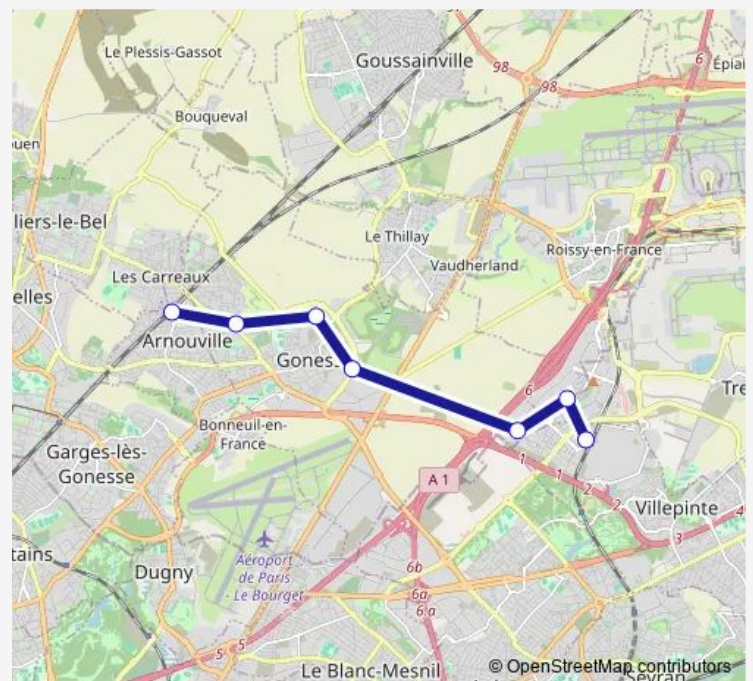

### Direction

Parc des Expositions — Gare de Villiers-le-Bel Gonesse Arnouville

7 stops

[Open route schedule](#)

Parc des Expositions

Paris Nord 2 - Bois de la Pie

Paris Nord 2 - Zone Commerciale

Fontaine Cypierre

Gonesse Hôpital

Rond-Point du 14 Juillet

Gare de Villiers-le-Bel Gonesse Arnouville

### Route schedule

Parc des Expositions — Gare de Villiers-le-Bel Gonesse Arnouville

Monday	05:00-00:30 <sup>+1</sup>
Tuesday	05:00-00:30 <sup>+1</sup>
Wednesday	05:00-00:30 <sup>+1</sup>
Thursday	05:00-00:30 <sup>+1</sup>
Friday	05:00-00:30 <sup>+1</sup>
Saturday	05:00-00:30 <sup>+1</sup>
Sunday	05:00-00:30 <sup>+1</sup>

### Route info

Direction: Parc des Expositions

Stops: 7

Trip Duration: 0 hour 21 min