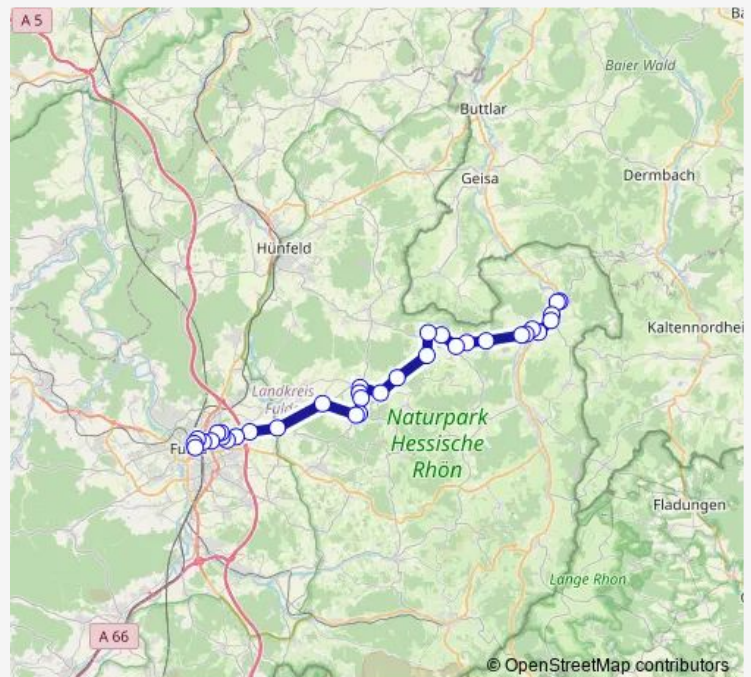

Hofbieber-Langenbieber Hofbieberer Straße

Hofbieber-Langenbieber Ortsmitte

### Route schedule

Tann (Rhön) Rhönhalle — Fulda Bahnhof/Zob

Monday 04:37-19:07

Tuesday 04:37-19:07

Wednesday 04:37-19:07

Thursday 04:37-19:07

Friday 04:37-19:07

Saturday 10:07-14:07

### Route info

Direction: Tann (Rhön) Rhönhalle

Stops: 34

Trip Duration: 1 hour 2 min

Hofbieber-Niederbieber

Petersberg-Margretenhaun Backhaus

Petersberg Sebastianshof

Petersberg Am Roten Rain