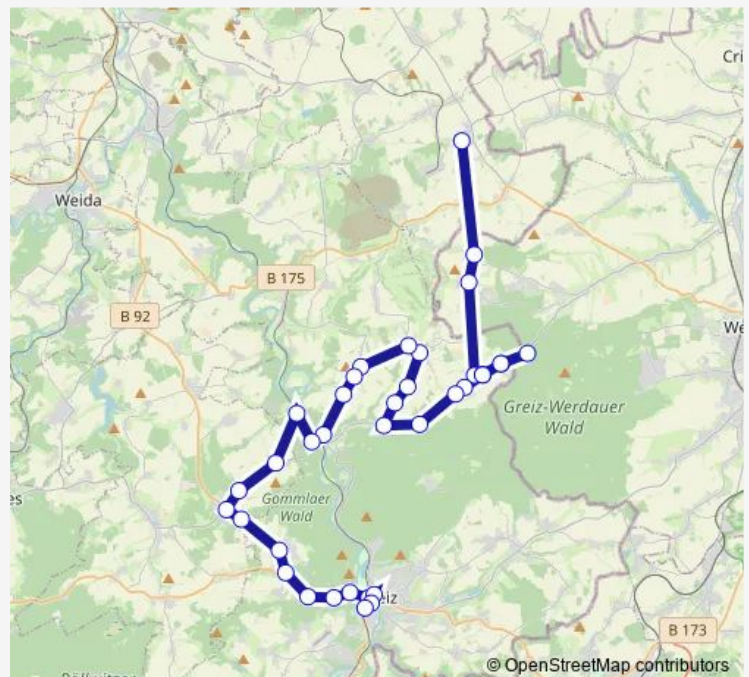

### Route schedule

Greiz, Bahnhof — Seelingstädt, Schule

Monday 06:00

Tuesday 06:00

Wednesday 06:00

Thursday 06:00

Friday 06:00

Saturday —

### Route info

Direction: Greiz, Bahnhof

Stops: 28

Trip Duration: 1 hour 3 min

■ 20

BusMaps

Teichwolframsdorf, Bahnhof

Teichwolframsdorf, Hagenberg