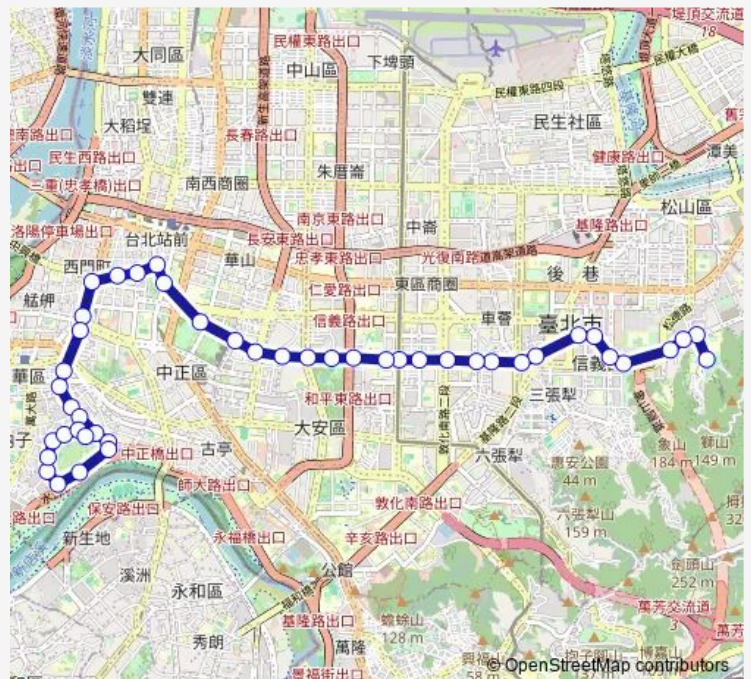

## Bus 20 永春高中-青年公園

[Go to website](#)

### Direction

永春高中 — 青年公園(國興)

45 stops

[Open route schedule](#)

- 永春高中
- 松山商職(松山)
- 國業里
- 國稅局宿舍
- 捷運象山站
- 信義松仁路口(松仁)
- 松壽路口
- 市政府(松壽)
- 世貿中心(基隆路)
- 信義光復路口
- 信義通化街口
- 捷運信義安和站(信義)
- 信義敦化路口
- 信義大安路口
- 捷運大安站(信義)
- 師大附中
- 信義建國路口
- 捷運大安森林公園站
- 信義新生路口
- 信義永康街口
- 捷運東門站

### Route schedule

永春高中 — 青年公園(國興)

Monday	00:00
Tuesday	00:00
Wednesday	00:00
Thursday	00:00
Friday	00:00
Saturday	00:00
Sunday	00:00

### Route info

Direction: 永春高中

Stops: 45

Trip Duration: 0 hour 56 min

20 — 永春高中-青年公園

信義杭州路口

中正紀念堂

捷運台大醫院站