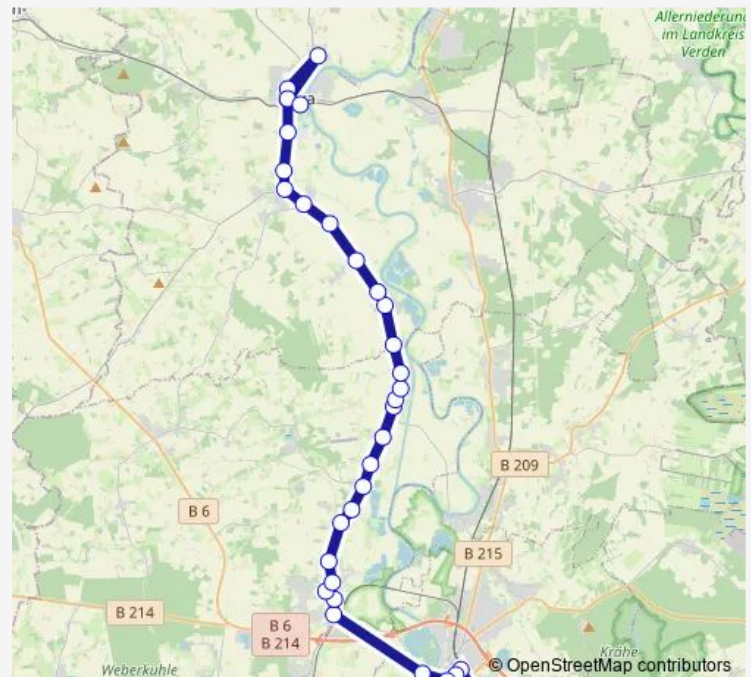

Schweringen Mitte

Route schedule

Nienburg Im Meerbachbogen — Hoya(Weser) Bahnhof

Monday 05:55-19:05

Tuesday 05:55-19:05

Wednesday 05:55-19:05

Thursday 05:55-19:05

Friday 05:55-19:05

Saturday 07:05-17:05

Sunday 11:05-17:05

Route info

Direction: Nienburg Im Meerbachbogen

Stops: 33

Trip Duration: 0 hour 49 min

Schweringen Nord

Holtrup(Schweringen) Abzw.