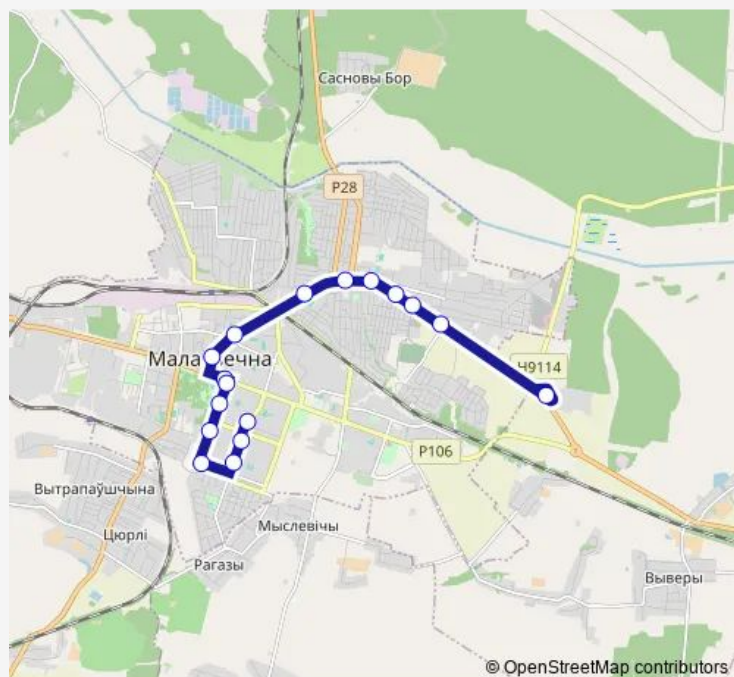

Route info

Direction: ООО Велес-Мит

Stops: 17

Trip Duration: 0 hour 32 min

© OpenStreetMap contributors

Direction

Паўднёвы — ООО Велес-Мит

12 stops

[Open route schedule](#)

Паўднёвы

Поликлиника

Космонавтов

Больница №2

АТ Берёзка

Дюш

пл. Старое Место

СШ №1

Тургенева

АЗС-1

Великосельский переулок

ООО Велес-Мит

Route schedule

Паўднёвы — ООО Велес-Мит

Monday	07:00-23:00
Tuesday	07:00-23:00
Wednesday	07:00-23:00
Thursday	07:00-23:00
Friday	07:00-23:00
Saturday	07:00-23:00
Sunday	07:00-23:00