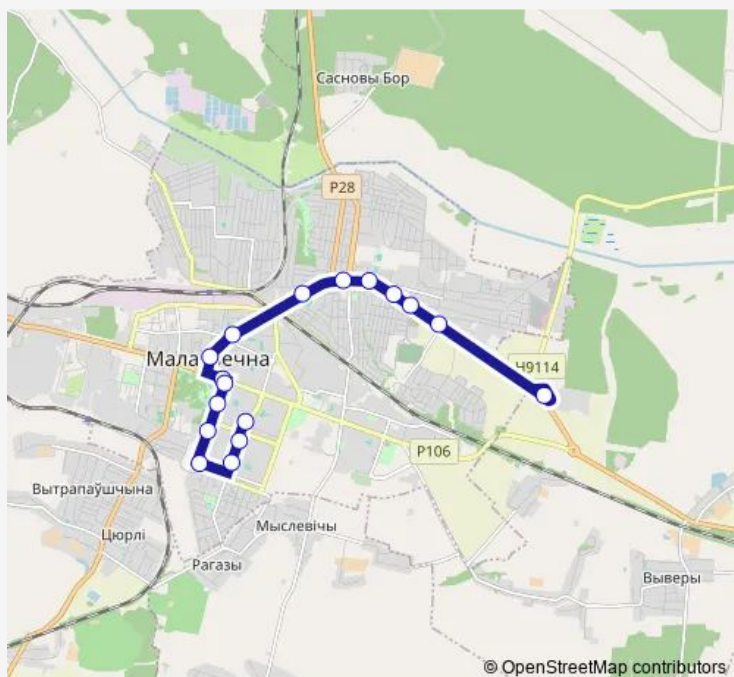

Route info

Direction: ООО Велес-Мит

Stops: 17

Trip Duration: 0 hour 32 min

© OpenStreetMap contributors

Direction

Паўднёвы — ООО Велес-Мит

12 stops

СШ №1

Тургенева

АЗС-1

Великосельский переулок

ООО Велес-Мит

Route schedule

Паўднёвы — ООО Велес-Мит

Monday	07:00-23:00
Tuesday	07:00-23:00
Wednesday	07:00-23:00
Thursday	07:00-23:00
Friday	07:00-23:00
Saturday	07:00-23:00
Sunday	07:00-23:00