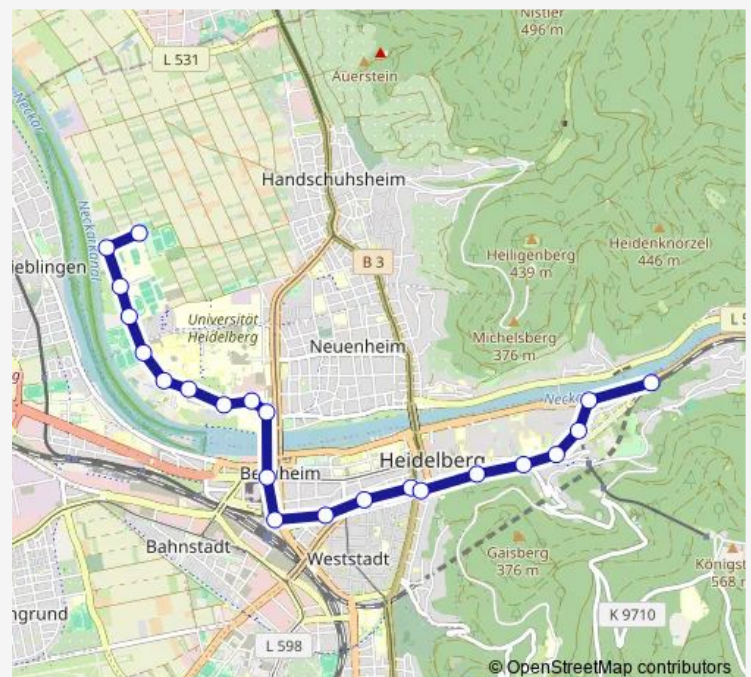

Betriebshof

HD Hauptbahnhof

Stadtwerke

Stadtbücherei

Seegarten

Gaisbergstraße

Friedrich-Ebert-Platz

Peterskirche

Oberer Fauler Pelz

Rathaus/Bergbahn

Neckarmünzplatz

Route schedule

Sportzentrum Nord — S-Bahnhof Altstadt

Monday 06:24-21:04

Tuesday 06:24-21:04

Wednesday 06:24-21:04

Thursday 06:24-21:04

Friday 06:24-21:04

Saturday 08:24-21:04

Sunday 09:39-21:09

Route info

Direction: Sportzentrum Nord

Stops: 22

Trip Duration: 0 hour 32 min

20 — HD Hauptbahnhof - Seegarten - Karlsplatz

Direction

S-Bahnhof Altstadt — Sportzentrum Nord

20 stops

[Open route schedule](#)

S-Bahnhof Altstadt

Herrenmühle

Rathaus/Bergbahn