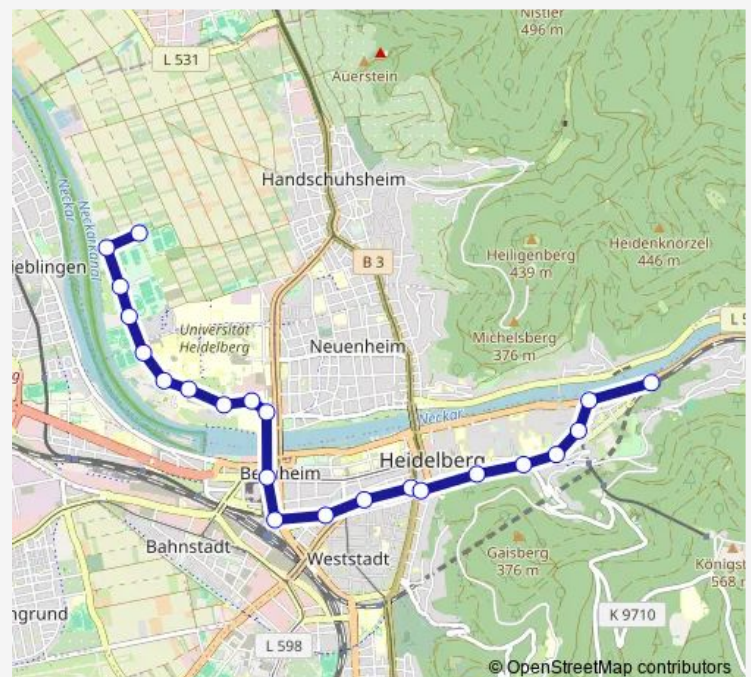

Betriebshof

HD Hauptbahnhof

Stadtwerke

Seegarten

Gaisbergstraße

Friedrich-Ebert-Platz

Peterskirche

S-Bahnhof Altstadt

Route schedule

Sportzentrum Nord — S-Bahnhof Altstadt

Monday —

Tuesday 12:04-17:44

Wednesday —

Thursday —

Friday —

Saturday —

Sunday —

Route info

Direction: Sportzentrum Nord

Stops: 18

Trip Duration: 0 hour 29 min

20 — HD Hauptbahnhof - Seegarten - Karlsplatz

BusMaps

Direction

Zoo

Med.Kl./Chirurgie/Zoo

Campus Im Neuenheimer Feld

Kirschnerstraße

Jahnstraße

Betriebshof

HD Hauptbahnhof

Stadtwerke