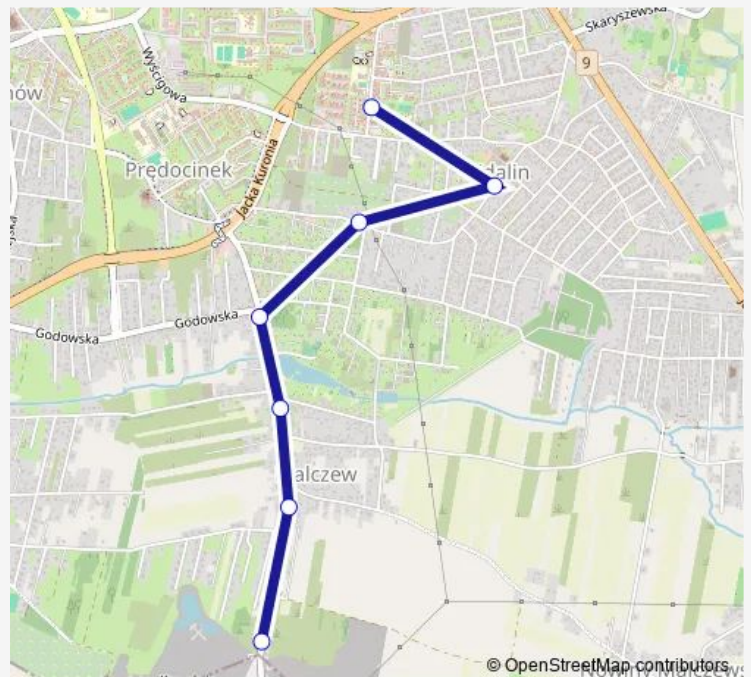

Bus 20 Ustronie / Radomskiego — Malczew

[Go to website](#)

Direction

Malczew — Gajowa / Łączna

10 stops

[Open route schedule](#)

Malczew

Witkacego / Sołtykowska (Nż)

Route schedule

Malczew — Gajowa / Łączna

Monday 17:48

Tuesday 17:48

Wednesday 17:48

Thursday 17:48

Friday 17:48

Saturday —

Sunday —

Route info

Direction: Malczew

Stops: 10

Trip Duration: 0 hour 10 min

Direction

Ustronie / Radomskiego — Malczew

7 stops

[Open route schedule](#)

Ustronie / Radomskiego

Idalińska / Wiertnicza

Grzebieniowa / Źródłowa

Witkacego / Godowska

Witkacego / Studzienna (Nż)

Witkacego / Sołtykowska (Nż)

Malczew