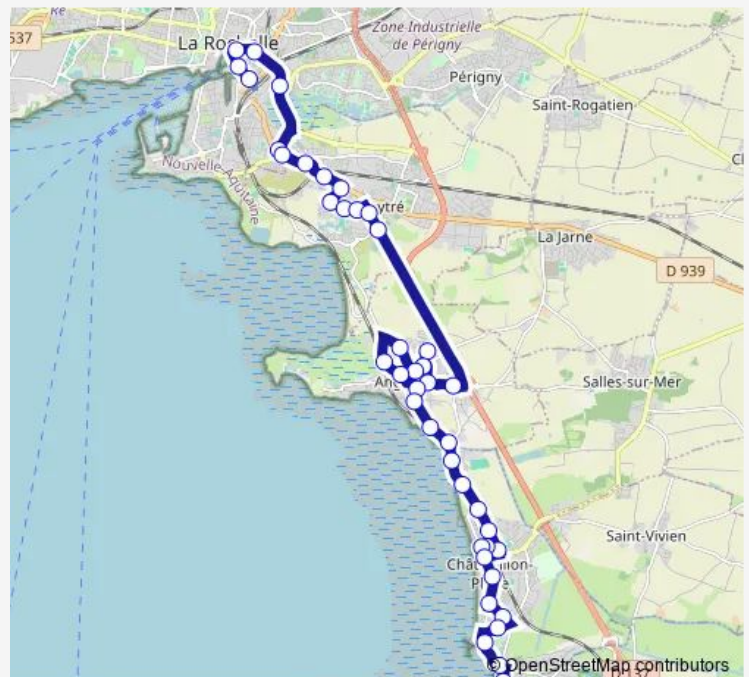

Cimetière d'Angoulins

Stade d'Angoulins

Les Russons

Route schedule

Gare La Rochelle (De Gaulle) — Les Bouchôleurs

Monday 07:00-20:30

Tuesday 07:00-20:30

Wednesday 07:00-20:30

Thursday 07:00-20:30

Friday 07:00-20:30

Saturday 07:40-20:30

Sunday —

Route info

Direction: Gare La Rochelle (De Gaulle)

Stops: 43

Trip Duration: 0 hour 58 min

20 — Châtelailon-Plage - Angoulins-sur-mer <> Gare Sncf **BusMaps**

Gare SnCF d'Angoulins-sur-Mer

Mairie d'Angoulins

Mille Fleurs

Les Veaux Verts

Maison Carrée

Saint-Jean-des-Sables

Ball-Trap