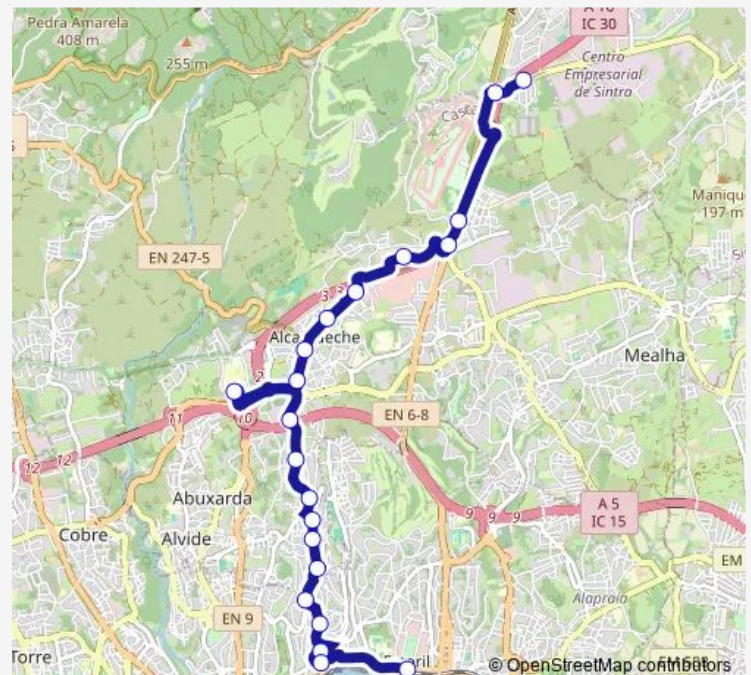

Monte Estoril

Jardim Carlos Anjos

Estoril - Estação

Route schedule

Prisão do Linhó — Estoril - Estação

Monday 06:45-23:45

Tuesday 06:45-23:45

Wednesday 06:45-23:45

Thursday 06:45-23:45

Friday 06:45-23:45

Saturday 06:30-21:30

Sunday 06:30-21:30

Route info

Direction: Prisão do Linhó

Stops: 21

Trip Duration: 0 hour 27 min

20 — Estoril - Linhó

Direction

Estoril - Estação — Prisão do Linhó

29 stops

[Open route schedule](#)

Estoril - Estação

Av. Nice

Feira do Artesanato

Monday	07:15-00:15 ⁺¹
Tuesday	07:15-00:15 ⁺¹
Wednesday	07:15-00:15 ⁺¹
Thursday	07:15-00:15 ⁺¹
Friday	07:15-00:15 ⁺¹
Saturday	07:00-21:00
Sunday	07:00-21:00

Route info

Direction: Estoril - Estação

Stops: 29